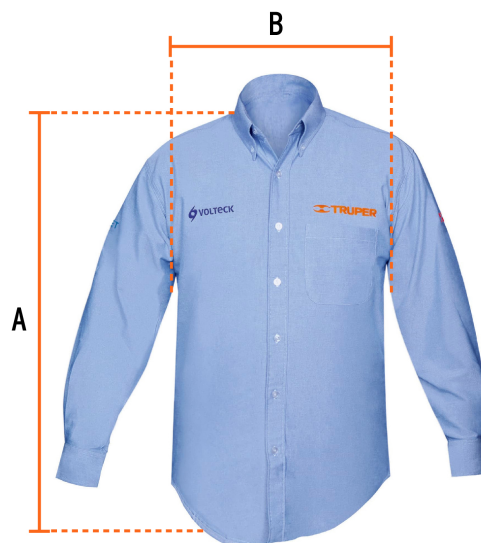

TRUPER

CÓDIGO: 66013 CLAVE: CAM-AZ-LXXXL

Camisa manga larga para hombre, azul, EEG, TRUPER

- 75% algodón y 25% poliéster
- Logotipos bordados
- Corte regular
- Cuello con botones
- Manga larga
- Bolsa izquierda en el pecho
- Cierre frontal abotonado

**Certificaciones y garantías**

- Garantizado contra defectos de fabricación o mano de obra. La garantía se puede hacer válida con cualquier distribuidor de TRUPER

Especificaciones

Talla	Extra-extra-extra-grande
Color	Azul
Empaque individual	Bolsa
Inner	1
Máster	24

País de origen**Fabricado en México bajo las estrictas especificaciones de GRUPO TRUPER**

Imágenes complementarias

Talla EEG

Espalda (A)	87.3 cm
Pecho (B)	68.5 cm