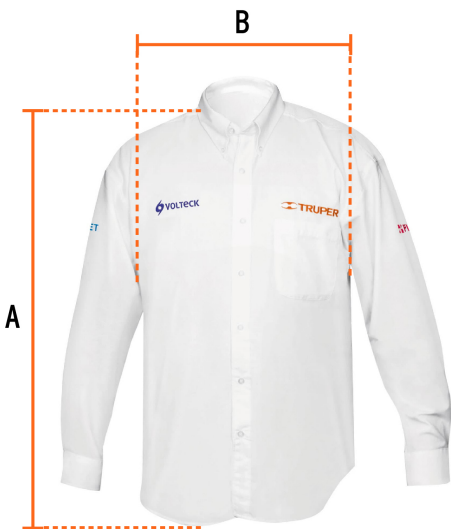

TRUPER

CÓDIGO: 66014 CLAVE: CAM-BCO-LXXXL

Camisa manga larga para hombre, blanca, EEG, TRUPER

- 75% algodón y 25% poliéster
- Logotipos bordados
- Corte regular
- Cuello con botones
- Manga larga
- Bolsa izquierda en el pecho
- Cierre frontal abotonado

**Especificaciones**

Talla	Extra-extra-extra-grande
Color	Blanco
Empaque individual	Bolsa
Inner	1
Máster	24

Imágenes complementarias

Talla EEEG

Espalda (A)	87.3 cm
Pecho (B)	68.5 cm