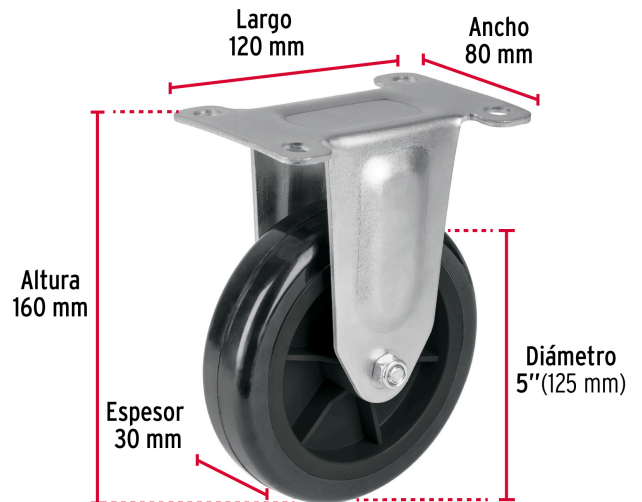

**FIERO**

CÓDIGO: 46213    CLAVE: RO-5PUF

**Rodaja de repuesto 5" para DIA-300P, placa fija, FIERO**

- Placa fija de acero con acabado galvanizado
- Rueda de poliuretano resistente a la abrasión químicos y golpes
- No maltrata los pisos

**Certificaciones y garantías**

• Garantizado contra defectos de fabricación o mano de obra. La garantía se puede hacer válida con cualquier distribuidor de TRUPER

**Especificaciones**

Capacidad de carga	150 kg
Sistema fijación	120 mm x 80 mm
Espesor de rueda	30 mm
Diámetro de la rueda	125 mm
Altura de la rueda	160 mm
Empaque individual	Etiqueta
Inner	2
Máster	20
Pallet	400

**País de origen****Fabricado en China bajo las estrictas especificaciones de GRUPO TRUPER**

Imágenes complementarias

Para carro de carga plegable tipo plataforma

**EMPAQUE INNER**

**DIA-300P**

Contiene: 2 piezas

Peso: 1.32 kg (2.9 lb)

**Imágenes complementarias****EMPAQUE MASTER****Contiene: 10 inner (20 piezas)****Peso: 14.12 kg (31 lb)**