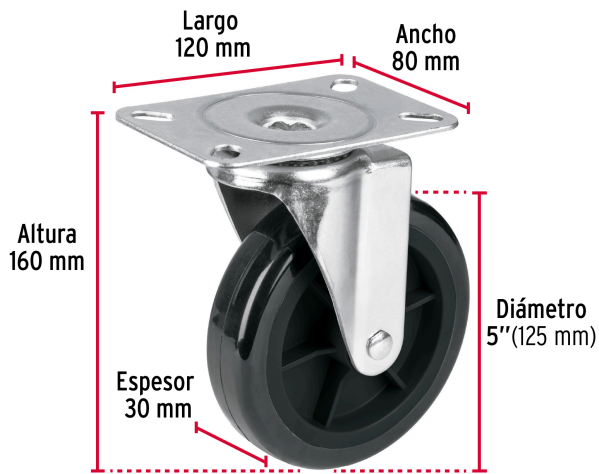

**FIERO****NUEVO**

CÓDIGO: 46229 CLAVE: RO-5PUG

**Rodaja de repuesto 5" para DIA-300P, placa giratoria, FIERO**

- Placa giratoria de acero con acabado galvanizado
- Rueda de poliuretano, resistentes a la abrasión, químicos y golpes
- No maltratan los pisos

**Certificaciones y garantías**

• Garantizado contra defectos de fabricación o mano de obra. La garantía se puede hacer válida con cualquier distribuidor de TRUPER

**Especificaciones**

Capacidad de carga	150 kg
Sistema fijación	120 mm x 80 mm
Espesor de rueda	30 mm
Diámetro de la rueda	125 mm
Altura de la rueda	160 mm
Empaque individual	Etiqueta
Inner	2
Máster	20
Pallet	400

**País de origen****Fabricado en China bajo las estrictas especificaciones de GRUPO TRUPER**

Imágenes complementarias

Para carro de carga plegable tipo plataforma

**DIA-300P**

Placa giratoria

Rueda de polurietano

**EMPAQUE INNER**

Contiene: 2 piezas

Peso: 1.72 kg (3.8 lb)