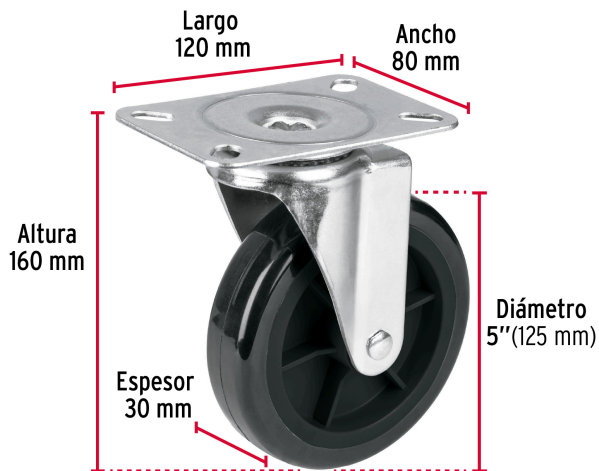

FIERO**NUEVO**

CÓDIGO: 46229 CLAVE: RO-5PUG

Rodaja de repuesto 5" para DIA-300P, placa giratoria, FIERO

- Placa giratoria de acero con acabado galvanizado
- Rueda de poliuretano, resistentes a la abrasión, químicos y golpes
- No maltratan los pisos

Certificaciones y garantías

• Garantizado contra defectos de fabricación o mano de obra. La garantía se puede hacer válida con cualquier distribuidor de TRUPER

Especificaciones

Capacidad de carga	150 kg
Sistema fijación	120 mm x 80 mm
Espesor de rueda	30 mm
Diámetro de la rueda	125 mm
Altura de la rueda	160 mm
Empaque individual	Etiqueta
Inner	2
Máster	20
Pallet	400

País de origen**Fabricado en China bajo las estrictas especificaciones de GRUPO TRUPER**

Imágenes complementarias

Para carro de carga plegable tipo plataforma

DIA-300P

Placa giratoria

Rueda de polurietano

EMPAQUE INNER

Contiene: 2 piezas

Peso: 1.72 kg (3.8 lb)

Imágenes complementarias

EMPAQUE MASTER

Contiene: 10 inner (20 piezas)

Peso: 18.1 kg (39.9 lb)