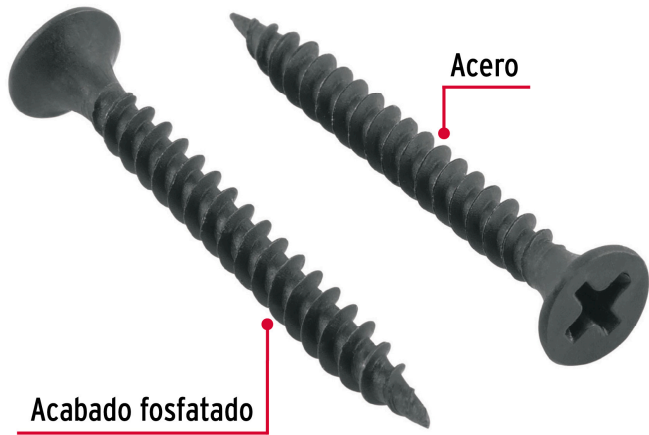

FIERO

CÓDIGO: 40058 CLAVE: PIJC-632

100pijas 6x1-1/4" cabeza plana phillips multiusos cuerda fina

- Fabricadas en acero con acabado fosfatado negro para mayor protección contra corrosión
- Cabeza plana phillips, para desarmador PH2
- Para trabajos en madera, aglomerados y paneles de yeso o tablaroca

**Certificaciones y garantías**

- Garantizado contra defectos de fabricación o mano de obra. La garantía se puede hacer válida con cualquier distribuidor de TRUPER

Especificaciones

| | |
|--------------------|----------------------|
| Número | 6 |
| Largo | 1-1/4" (32 mm) |
| Rosca | Completa |
| Empaque individual | Bolsa con 100 piezas |
| Inner | 3 |
| Master | 96 |
| Pallet | 3456 |

País de origen

Fabricado en México bajo las estrictas especificaciones de GRUPO TRUPER

Imágenes complementarias

Calibre / Diámetro
#6 / 3.6 mín. - 3.9 máx. mm

Cabeza plana

Rosca completa

EMPAQUE INDIVIDUAL

Peso: 0.16 kg (0.4 lb)