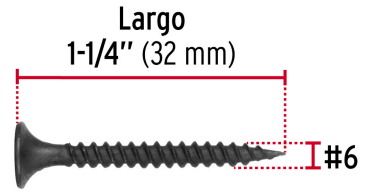

FIERO

CÓDIGO: 40058 CLAVE: PIJC-632

100pijas 6x1-1/4" cabeza plana phillips multiusos cuerda fina

- Fabricadas en acero con acabado fosfatado negro para mayor protección contra corrosión
- Cabeza plana phillips, para desarmador PH2
- Para trabajos en madera, aglomerados y paneles de yeso o tablaroca

**Certificaciones y garantías**

- Garantizado contra defectos de fabricación o mano de obra. La garantía se puede hacer válida con cualquier distribuidor de TRUPER

Especificaciones

| | |
|--------------------|----------------------|
| Número | 6 |
| Largo | 1-1/4" (32 mm) |
| Rosca | Completa |
| Empaque individual | Bolsa con 100 piezas |
| Inner | 3 |
| Master | 96 |
| Pallet | 3456 |

País de origen

Fabricado en México bajo las estrictas especificaciones de GRUPO TRUPER

Imágenes complementarias

Calibre / Diámetro
#6 / 3.6 mín. - 3.9 máx. mm

Cabeza plana

Rosca completa

EMPAQUE INDIVIDUAL

Peso: 0.16 kg (0.4 lb)