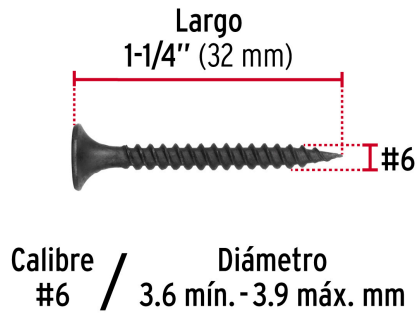

FIERO

CÓDIGO: 40058 CLAVE: PIJC-632

100pijas 6x1-1/4" cabeza plana phillips multiusos cuerda fina

- Fabricadas en acero con acabado fosfatado negro para mayor protección contra corrosión
- Cabeza plana phillips, para desarmador PH2
- Para trabajos en madera, aglomerados y paneles de yeso o tablaroca

**Certificaciones y garantías**

- Garantizado contra defectos de fabricación o mano de obra. La garantía se puede hacer válida con cualquier distribuidor de TRUPER

Especificaciones

Número	6
Largo	1-1/4" (32 mm)
Rosca	Completa
Empaque individual	Bolsa con 100 piezas
Inner	3
Máster	96
Pallet	3456

País de origen

Fabricado en México bajo las estrictas especificaciones de GRUPO TRUPER

Imágenes complementarias

EMPAQUE INDIVIDUAL

Peso: 0.16 kg (0.4 lb)

EMPAQUE INNER

Contiene: 3 piezas

Peso: 0.49 kg (1 lb)

EMPAQUE MÁSTER

Contiene: 32 inner (96 piezas)

Peso: 16 kg (35.3 lb)

Imágenes complementarias