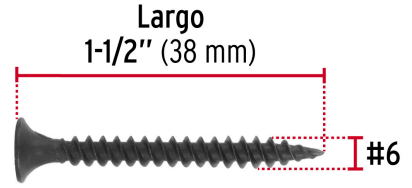

FIERO

CÓDIGO: 40059 CLAVE: PIJC-638

100pijas 6x1-1/2" cabeza plana phillips multiusos cuerda fina

- Fabricadas en acero con acabado fosfatado negro para mayor protección contra corrosión
- Cabeza plana phillips, para desarmador PH2
- Para trabajos en madera, aglomerados y paneles de yeso o tablaroca

Certificaciones y garantías

- Garantizado contra defectos de fabricación o mano de obra. La garantía se puede hacer válida con cualquier distribuidor de TRUPER

Especificaciones

Número	6
Largo	1-1/2" (38 mm)
Rosca	Completa
Empaque individual	Bolsa con 100 piezas
Inner	3
Master	96
Pallet	2592

País de origen

Fabricado en México bajo las estrictas especificaciones de GRUPO TRUPER

Imágenes complementarias

Calibre / Diámetro
#6 / 3.6 mín. - 3.9 máx. mm

Cabeza plana

Rosca completa

EMPAQUE INDIVIDUAL

Peso: 0.19 kg (0.4 lb)