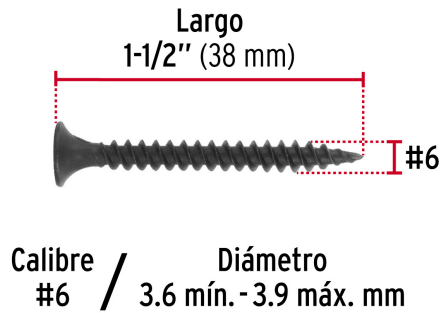

FIERO

CÓDIGO: 40059 CLAVE: PIJC-638

100pijas 6x1-1/2" cabeza plana phillips multiusos cuerda fina

- Fabricadas en acero con acabado fosfatado negro para mayor protección contra corrosión
- Cabeza plana phillips, para desarmador PH2
- Para trabajos en madera, aglomerados y paneles de yeso o tablaroca

**Certificaciones y garantías**

- Garantizado contra defectos de fabricación o mano de obra. La garantía se puede hacer válida con cualquier distribuidor de TRUPER

Especificaciones

Número	6
Largo	1-1/2" (38 mm)
Rosca	Completa
Empaque individual	Bolsa con 100 piezas
Inner	3
Máster	96
Pallet	2592

País de origen**Fabricado en México bajo las estrictas especificaciones de GRUPO TRUPER**

Imágenes complementarias

EMPAQUE INDIVIDUAL

Peso: 0.19 kg (0.4 lb)

EMPAQUE INNER

Contiene: 3 piezas

Peso: 0.58 kg (1.3 lb)

EMPAQUE MÁSTER

Contiene: 32 inner (96 piezas)

Peso: 18.86 kg (41.6 lb)

Imágenes complementarias