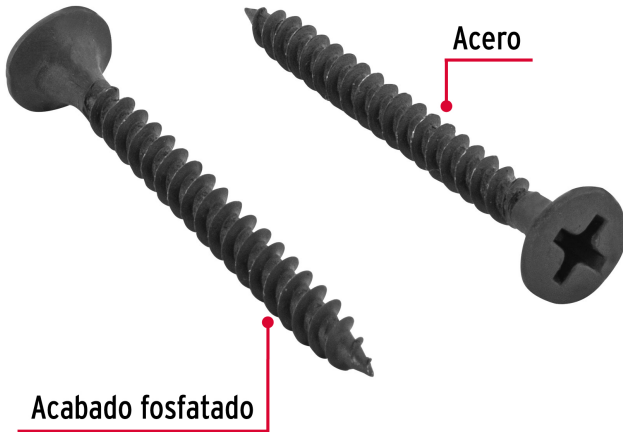

FIERO

CÓDIGO: 40059 CLAVE: PIJC-638

100pijas 6x1-1/2" cabeza plana phillips multiusos cuerda fina

- Fabricadas en acero con acabado fosfatado negro para mayor protección contra corrosión
- Cabeza plana phillips, para desarmador PH2
- Para trabajos en madera, aglomerados y paneles de yeso o tablaroca

Certificaciones y garantías

- Garantizado contra defectos de fabricación o mano de obra. La garantía se puede hacer válida con cualquier distribuidor de TRUPER

Especificaciones

Número	6
Largo	1-1/2" (38 mm)
Rosca	Completa
Empaque individual	Bolsa con 100 piezas
Inner	3
Master	96
Pallet	2592

País de origen

Fabricado en México bajo las estrictas especificaciones de GRUPO TRUPER

Imágenes complementarias

Calibre / Diámetro
#6 / 3.6 mín. - 3.9 máx. mm

Cabeza plana

Rosca completa

EMPAQUE INDIVIDUAL

Peso: 0.19 kg (0.4 lb)