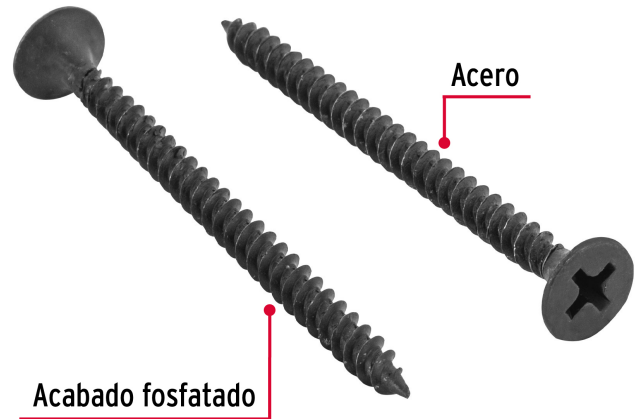

FIERO

CÓDIGO: 40060 CLAVE: PIJC-641

100pijas 6x1-5/8" cabeza plana phillips multiusos cuerda fina

- Fabricadas en acero con acabado fosfatado negro para mayor protección contra corrosión
- Cabeza plana phillips, para desarmador PH2
- Para trabajos en madera, aglomerados y paneles de yeso o tablaroca

País de origen**Fabricado en México bajo las estrictas especificaciones de GRUPO TRUPER**

Imágenes complementarias

Cabeza plana

Rosca completa

EMPAQUE INDIVIDUAL

Peso: 0.2 kg (0.4 lb)

Imágenes complementarias