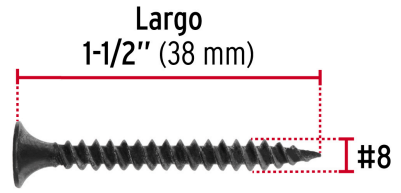

**FIERO**

CÓDIGO: 40069 CLAVE: PIJC-838

**100pijas 8x1-1/2" cabeza plana phillips multiusos cuerda fina**

- Fabricadas de acero con acabado fosfatado negro para mayor protección contra corrosión
- Cabeza plana phillips, para desarmador PH2
- Para trabajos en madera, aglomerados y paneles de yeso o tablaroca

**Certificaciones y garantías**

- Garantizado contra defectos de fabricación o mano de obra. La garantía se puede hacer válida con cualquier distribuidor de TRUPER

**Especificaciones**

Número	8
Largo	1-1/2" (38 mm)
Rosca	Completa
Empaque individual	Bolsa con 100 piezas
Inner	3
Master	72
Pallet	2592

**País de origen****Fabricado en México bajo las estrictas especificaciones de GRUPO TRUPER**

Imágenes complementarias

Calibre #8 / Diámetro 4.2 mín. - 4.5 máx. mm

Cabeza plana

Rosca completa

EMPAQUE INDIVIDUAL

Peso: 0.23 kg (0.5 lb)

Imágenes complementarias

**EMPAQUE INNER**

Contiene: 3 piezas

Peso: 0.7 kg (1.5 lb)

**EMPAQUE MÁSTER**

Contiene: 24 inner (72 piezas)

Peso: 17 kg (37.5 lb)