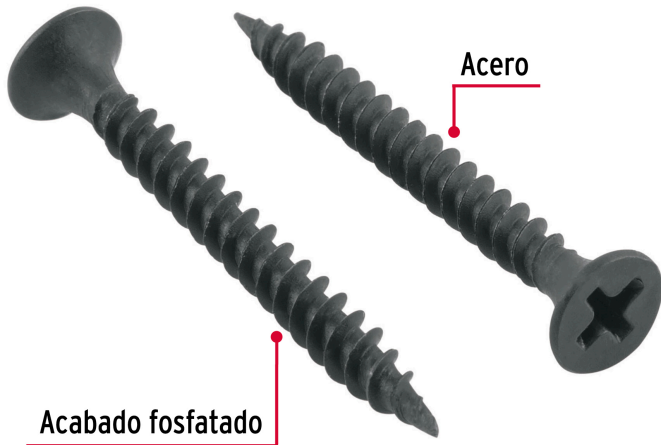

**FIERO**

CÓDIGO: 40069 CLAVE: PIJC-838

**100pijas 8x1-1/2" cabeza plana phillips multiusos cuerda fina**

- Fabricadas de acero con acabado fosfatado negro para mayor protección contra corrosión
- Cabeza plana phillips, para desarmador PH2
- Para trabajos en madera, aglomerados y paneles de yeso o tablaroca

**Certificaciones y garantías**

- Garantizado contra defectos de fabricación o mano de obra. La garantía se puede hacer válida con cualquier distribuidor de TRUPER

**Especificaciones**

Número	8
Largo	1-1/2" (38 mm)
Rosca	Completa
Empaque individual	Bolsa con 100 piezas
Inner	3
Master	72
Pallet	2592

**País de origen****Fabricado en México bajo las estrictas especificaciones de GRUPO TRUPER**

Imágenes complementarias

Calibre #8 / Diámetro 4.2 mín. - 4.5 máx. mm

Cabeza plana

Rosca completa

EMPAQUE INDIVIDUAL