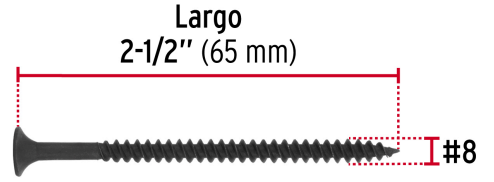

FIERO

CÓDIGO: 40072 CLAVE: PIJC-863

100pijas 8x2-1/2" cabeza plana phillips multiusos cuerda fina

- Fabricadas en acero con acabado fosfatado negro para mayor protección contra corrosión
- Cabeza plana phillips, para desarmador PH2
- Para trabajos en madera, aglomerados y paneles de yeso o tablaroca

**Certificaciones y garantías**

- Garantizado contra defectos de fabricación o mano de obra. La garantía se puede hacer válida con cualquier distribuidor de TRUPER

Especificaciones

Número	8
Largo	2-1/2" (65 mm)
Rosca	Parcial
Empaque individual	Bolsa con 100 piezas
Inner	3
Master	72
Pallet	1152

País de origen**Fabricado en México bajo las estrictas especificaciones de GRUPO TRUPER**

Imágenes complementarias

Calibre / Diámetro
#8 / 4.2 mín. - 4.5 máx. mm

Cabeza plana

Rosca parcial

EMPAQUE INDIVIDUAL