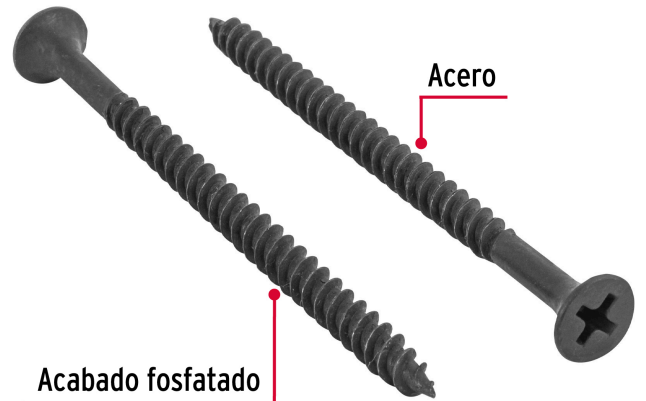

**FIERO**

CÓDIGO: 40072 CLAVE: PIJC-863

**100pijas 8x2-1/2" cabeza plana phillips multiusos cuerda fina**

- Fabricadas en acero con acabado fosfatado negro para mayor protección contra corrosión
- Cabeza plana phillips, para desarmador PH2
- Para trabajos en madera, aglomerados y paneles de yeso o tablaroca

**Certificaciones y garantías**

- Garantizado contra defectos de fabricación o mano de obra. La garantía se puede hacer válida con cualquier distribuidor de TRUPER

**Especificaciones**

Número	8
Largo	2-1/2" (65 mm)
Rosca	Parcial
Empaque individual	Bolsa con 100 piezas
Inner	3
Máster	72
Pallet	1152

**País de origen****Fabricado en México bajo las estrictas especificaciones de GRUPO TRUPER**

Imágenes complementarias

Cabeza plana

Rosca parcial

Acero

Acabado fosfatado

EMPAQUE INDIVIDUAL

Alto  
18 cm  
(7")

Largo  
16.5 cm  
(6.5")

Peso: 0.35 kg (0.8 lb)

Imágenes complementarias

**EMPAQUE INNER**

Contiene: 3 piezas

Peso: 1.07 kg (2.4 lb)

**EMPAQUE MÁSTER**

Contiene: 24 inner (72 piezas)