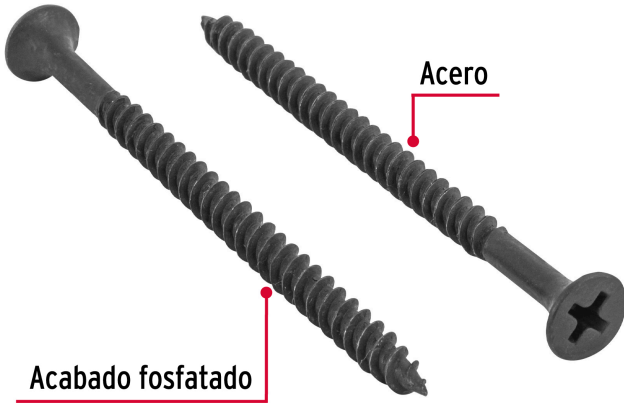

FIERO

CÓDIGO: 40072 CLAVE: PIJC-863

100pijas 8x2-1/2" cabeza plana phillips multiusos cuerda fina

- Fabricadas en acero con acabado fosfatado negro para mayor protección contra corrosión
- Cabeza plana phillips, para desarmador PH2
- Para trabajos en madera, aglomerados y paneles de yeso o tablaroca

**Certificaciones y garantías**

- Garantizado contra defectos de fabricación o mano de obra. La garantía se puede hacer válida con cualquier distribuidor de TRUPER

Especificaciones

Número	8
Largo	2-1/2" (65 mm)
Rosca	Parcial
Empaque individual	Bolsa con 100 piezas
Inner	3
Master	72
Pallet	1152

País de origen**Fabricado en México bajo las estrictas especificaciones de GRUPO TRUPER**

Imágenes complementarias

Calibre / Diámetro
#8 / 4.2 mín. - 4.5 máx. mm

Cabeza plana

Rosca parcial

EMPAQUE INDIVIDUAL