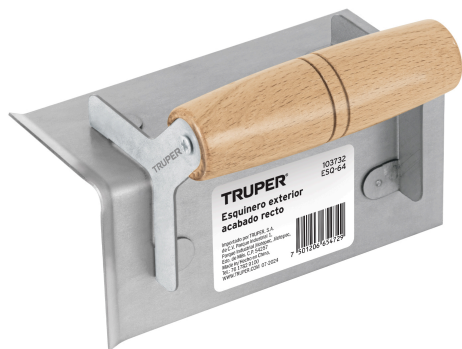

TRUPER

CÓDIGO: 103732 CLAVE: ESQ-64

Esquinero exterior, para acabado recto, TRUPER

- Hoja de acero con ángulo de 90°
- Superficie lisa para fácil limpieza
- Ideal para formar esquinas exteriores con acabados lisos y pulidos en escaleras, muros, paredes, etc.

Certificaciones y garantías

- Garantizado contra defectos de fabricación o mano de obra. La garantía se puede hacer válida con cualquier distribuidor de TRUPER

Especificaciones**Medidas de la hoja (largo x ancho)** 6" (15 cm) x 2 1/2" (6.5 cm)**País de origen****Fabricado en China bajo las estrictas especificaciones de GRUPO TRUPER**

Imágenes complementarias

EMPAQUE INDIVIDUAL

Peso: 0.29 kg (0.6 lb)

EMPAQUE INNER

Contiene: 6 piezas

Peso: 1.88 kg (4 lb)

EMPAQUE MASTER

Contiene: 8 inner (48 piezas)

Peso: 15.98 kg (35.2 lb)