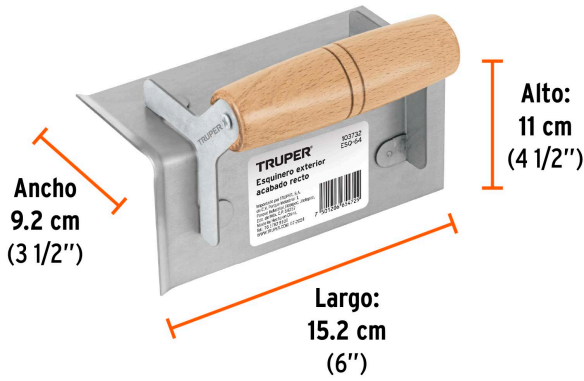

TRUPER

CÓDIGO: 103732 CLAVE: ESQ-64

Esquinero exterior, para acabado recto, TRUPER

- Hoja de acero con ángulo de 90°
- Superficie lisa para fácil limpieza
- Ideal para formar esquinas exteriores con acabados lisos y pulidos en escaleras, muros, paredes, etc.

Certificaciones y garantías

- Garantizado contra defectos de fabricación o mano de obra. La garantía se puede hacer válida con cualquier distribuidor de TRUPER

Especificaciones**Medidas de la hoja (largo x ancho)** 6" (15 cm) x 2 1/2" (6.5 cm)**País de origen****Fabricado en China bajo las estrictas especificaciones de GRUPO TRUPER**

Imágenes complementarias

EMPAQUE INDIVIDUAL

Peso: 0.29 kg (0.6 lb)

EMPAQUE INNER

Contiene: 6 piezas

Peso: 1.88 kg (4 lb)

EMPAQUE MASTER

Contiene: 8 inner (48 piezas)

Peso: 15.98 kg (35.2 lb)