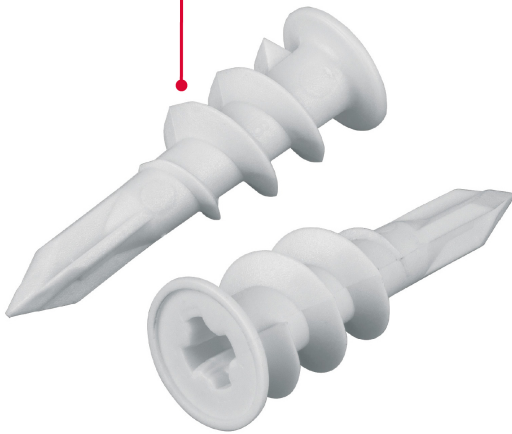

Inner

Medidas: Alto: 22 cm (8 3/4") Ancho: 8.5 cm (3 1/4") Largo: 20 cm (7 3/4") **Peso:** 0.6 kg (1.32 lb)

Master

Medidas: Alto: 25.6 cm (10") Ancho: 19.6 cm (7 3/4") Largo: 23 cm (9") **Peso:** 1.96 kg (4.32 lb)

Imágenes complementarias

Fabricados en nylon

EMPAQUE INDIVIDUAL

Peso: 0.15 kg (0.33 lb)

Imágenes complementarias

EMPAQUE INNER

Contiene: 4 piezas

Peso: 0.6 kg (1.32 lb)