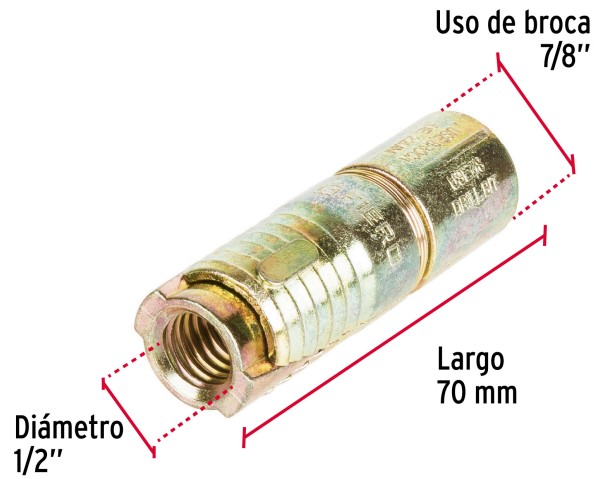

FIERO

CÓDIGO: 47368 CLAVE: TAE-1/2G

Caja con 25 taquetes expansivos de 1/2" sin tornillo, FIERO

- Cuerpo metálico con anillo de retención de acero
- Taquete montado
- Para fijar en concreto

**Certificaciones y garantías**

- Garantizado contra defectos de fabricación o mano de obra. La garantía se puede hacer válida con cualquier distribuidor de TRUPER

Especificaciones

Taquete (diámetro x largo)	7/8" x 70 mm
Diámetro del tornillo	1/2" (13 mm)
Uso de broca	7/8" (22 mm)
Número de piezas	25
Empaque individual	Caja
Inner	1
Máster	8
Pallet	384

País de origen**Fabricado en China bajo las estrictas especificaciones de GRUPO TRUPER**

Imágenes complementarias

EMPAQUE INDIVIDUAL

Peso: 2.15 kg (4.7 lb)

Imágenes complementarias

EMPAQUE MÁSTER

Contiene: 8 piezas

Peso: 17.46 kg (38.5 lb)