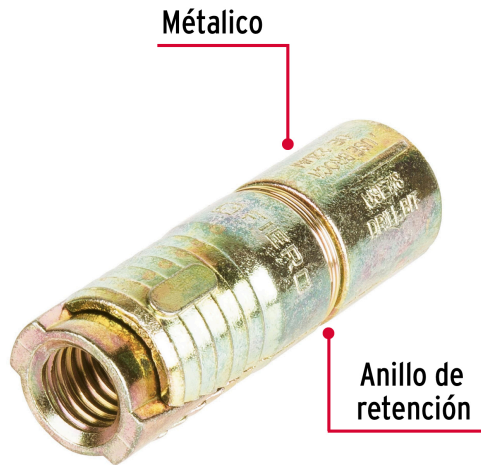

Imágenes complementarias