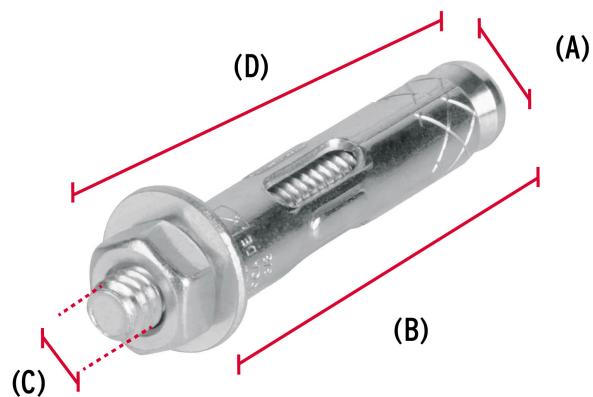

FIERO

CÓDIGO: 47223 CLAVE: TAE-1/4TG

Caja con 100 taquetes expansivos de 1/4" con tornillo, FIERO

- Fabricados en acero con acabado galvanizado
- Taquete montado
- Para fijar en concreto

**Certificaciones y garantías**

- Garantizado contra defectos de fabricación o mano de obra. La garantía se puede hacer válida con cualquier distribuidor de TRUPER

Especificaciones

Taquete (diámetro x largo camisa)	3/8" (9.5 mm) x 41 mm
Tornillo (diámetro x largo)	1/4" (6.5 mm) x 2 1/4" (57 mm)
Uso de broca	3/8" (9.5 mm)
Número de piezas	100
Empaque individual	Caja
Inner	1
Máster	8
Pallet	320

País de origen**Fabricado en China bajo las estrictas especificaciones de GRUPO TRUPER**

Imágenes complementarias

Fabricado en acero

Dimensiones		
Taquete	Diámetro (A): 3/8" (9.5 mm)	Largo de camisa (B): 41 mm
Tornillo	Diámetro (C): 1/4" (6.5 mm)	Largo (D): 2 1/4" (57 mm)