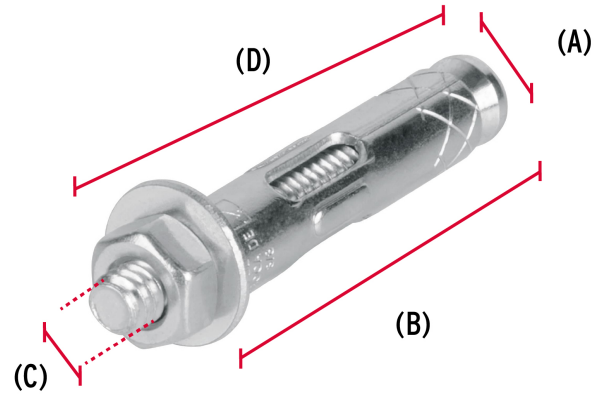

FIERO

CÓDIGO: 47223 CLAVE: TAE-1/4TG

Caja con 100 taquetes expansivos de 1/4" con tornillo, FIERO

- Fabricados en acero con acabado galvanizado
- Taquete montado
- Para fijar en concreto

**Certificaciones y garantías**

- Garantizado contra defectos de fabricación o mano de obra. La garantía se puede hacer válida con cualquier distribuidor de TRUPER

Especificaciones

Taquete (diámetro x largo camisa)	3/8" (9.5 mm) x 41 mm
Tornillo (diámetro x largo)	1/4" (6.5 mm) x 2 1/4" (57 mm)
Uso de broca	3/8" (9.5 mm)
Número de piezas	100
Empaque individual	Caja
Inner	1
Master	8
Pallet	320

País de origen**Fabricado en China bajo las estrictas especificaciones de GRUPO TRUPER**

Imágenes complementarias

Fabricado en acero

Dimensiones		
Taquete	Diámetro (A): 3/8" (9.5 mm)	Largo de camisa (B): 41 mm
Tornillo	Diámetro (C): 1/4" (6.5 mm)	Largo (D): 2 1/4" (57 mm)