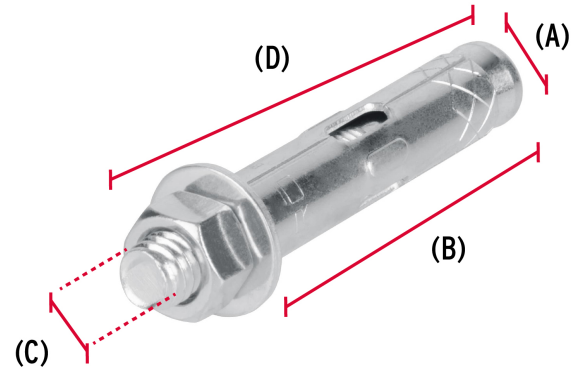

**FIERO**

CÓDIGO: 47339 CLAVE: TAE-3/8TG

**Caja con 50 taquetes expansivos de 3/8" con tornillo, FIERO**

- Fabricados en acero con acabado galvanizado
- Taquete montado
- Para fijar en concreto

**Certificaciones y garantías**

- Garantizado contra defectos de fabricación o mano de obra. La garantía se puede hacer válida con cualquier distribuidor de TRUPER

**Especificaciones**

Taquete (diámetro x largo camisa)	1/2" (13 mm) x 56 mm
Tornillo (diámetro x largo)	3/8" (9.5 mm) x 3" (75 mm)
Uso de broca	1/2" (13 mm)
Número de piezas	50
Empaque individual	Caja
Inner	1
Master	8
Pallet	320

**País de origen****Fabricado en China bajo las estrictas especificaciones de GRUPO TRUPER**

Imágenes complementarias

Fabricado en acero

Dimensiones		
Taquete	Diámetro (A): 1/2" (13 mm)	Largo de camisa (B): 56 mm
Tornillo	Diámetro (C): 3/8" (9.5 mm)	Largo (D): 3" (75 mm)