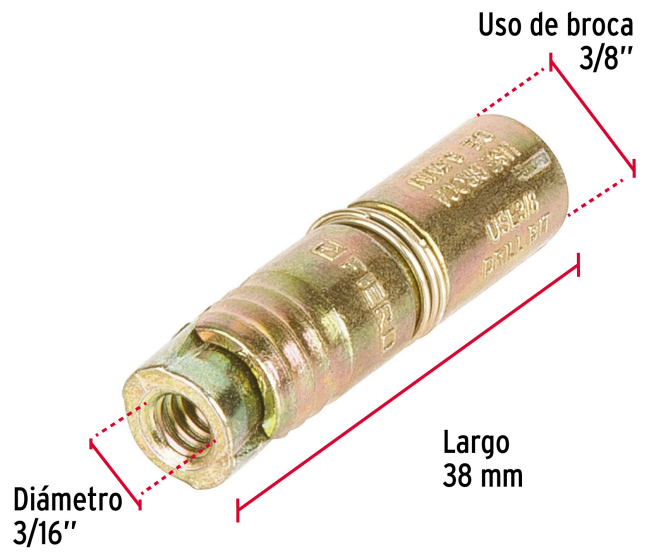

FIERO

CÓDIGO: 47363 CLAVE: TAE-3/16G

Caja con 100 taquetes expansivos de 3/16" sin tornillo FIERO

- Cuerpo metálico con anillo de retención de acero
- Taquete montado
- Para fijar en concreto

**Certificaciones y garantías**

- Garantizado contra defectos de fabricación o mano de obra. La garantía se puede hacer válida con cualquier distribuidor de TRUPER

Especificaciones

Taquete (diámetro x largo)	3/8" x 38 mm
Diámetro del tornillo	3/16" (5 mm)
Uso de broca	3/8" (9.5 mm)
Número de piezas	100
Empaque individual	Caja
Inner	1
Máster	18
Pallet	1080

País de origen**Fabricado en China bajo las estrictas especificaciones de GRUPO TRUPER**

Imágenes complementarias

EMPAQUE INDIVIDUAL

Peso: 1 kg (2.2 lb)

Imágenes complementarias

EMPAQUE MÁSTER

Contiene: 18 piezas

Peso: 18.28 kg (40.3 lb)