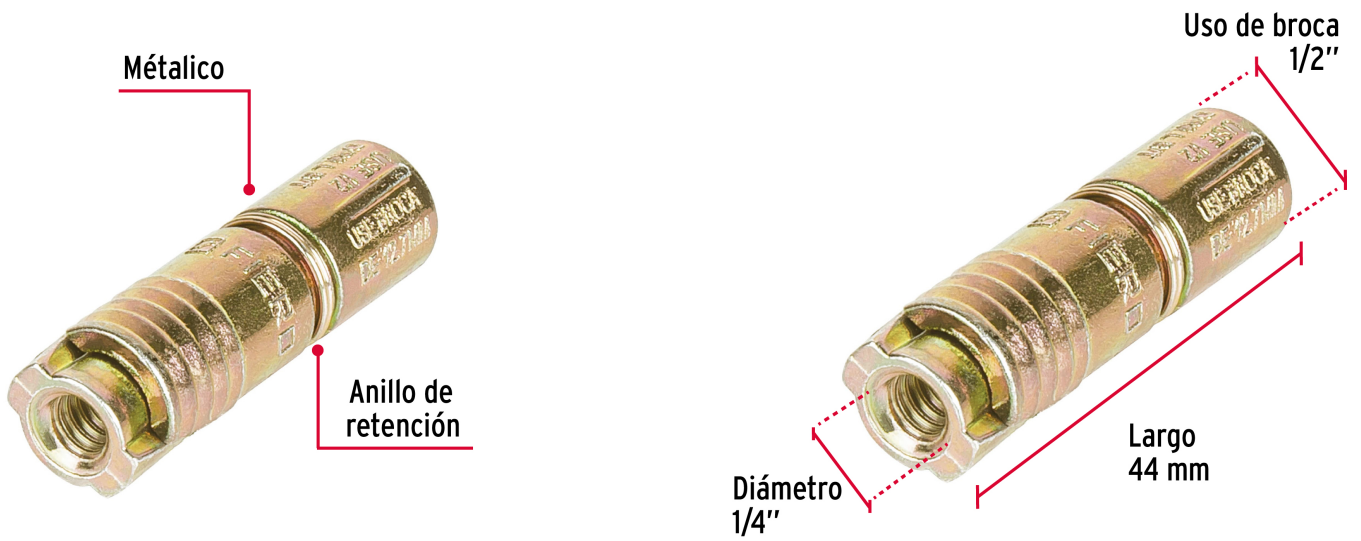

FIERO

CÓDIGO: 47364 CLAVE: TAE-1/4G

Caja con 100 taquetes expansivos de 1/4" sin tornillo, FIERO

- Cuerpo metálico con anillo de retención de acero
- Taquete montado
- Para fijar en concreto

**Certificaciones y garantías**

- Garantizado contra defectos de fabricación o mano de obra. La garantía se puede hacer válida con cualquier distribuidor de TRUPER

Especificaciones

Taquete (diámetro x largo)	1/2" x 44 mm
Diámetro del tornillo	1/4" (6.5 mm)
Uso de broca	1/2" (13 mm)
Número de piezas	100
Empaque individual	Caja
Inner	1
Master	8
Pallet	384

País de origen**Fabricado en China bajo las estrictas especificaciones de GRUPO TRUPER**

Imágenes complementarias

EMPAQUE INDIVIDUAL

Peso: 2.14 kg (4.7 lb)

EMPAQUE MÁSTER

Contiene: 8 piezas

Peso: 17.44 kg (38.4 lb)