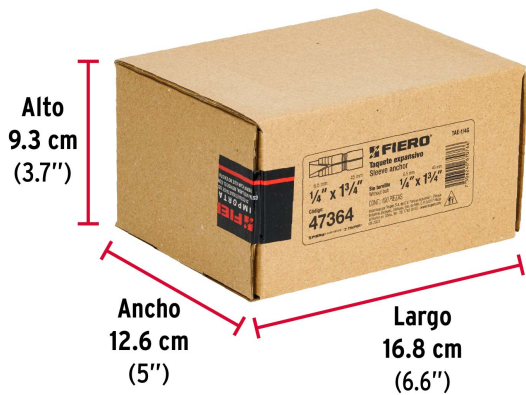

FIERO

CÓDIGO: 47364 CLAVE: TAE-1/4G

Caja con 100 taquetes expansivos de 1/4" sin tornillo, FIERO

- Cuerpo metálico con anillo de retención de acero
- Taquete montado
- Para fijar en concreto

**Certificaciones y garantías**

- Garantizado contra defectos de fabricación o mano de obra. La garantía se puede hacer válida con cualquier distribuidor de TRUPER

Especificaciones

Taquete (diámetro x largo)	1/2" x 44 mm
Diámetro del tornillo	1/4" (6.5 mm)
Uso de broca	1/2" (13 mm)
Número de piezas	100
Empaque individual	Caja
Inner	1
Master	8
Pallet	384

País de origen**Fabricado en China bajo las estrictas especificaciones de GRUPO TRUPER**

Imágenes complementarias

EMPAQUE INDIVIDUAL

Peso: 2.14 kg (4.7 lb)

EMPAQUE MÁSTER

Contiene: 8 piezas

Peso: 17.44 kg (38.4 lb)