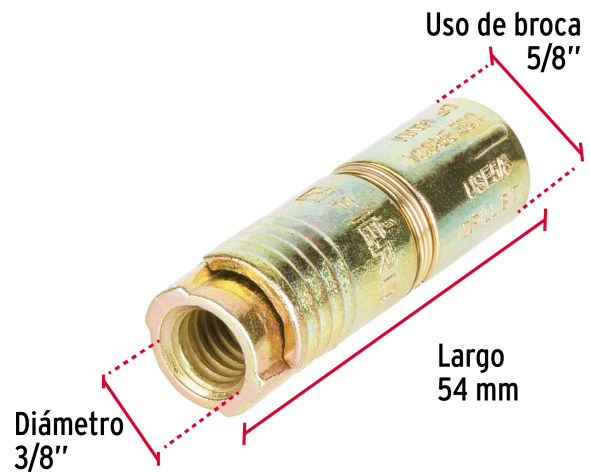

FIERO

CÓDIGO: 47367 CLAVE: TAE-3/8G

Caja con 50 taquetes expansivos de 3/8" sin tornillo, FIERO

- Cuerpo metálico con anillo de retención de acero
- Taquete montado
- Para fijar en concreto

**Certificaciones y garantías**

• Garantizado contra defectos de fabricación o mano de obra. La garantía se puede hacer válida con cualquier distribuidor de TRUPER

Especificaciones

Taquete (diámetro x largo)	5/8" x 54 mm
Diámetro del tornillo	3/8" (9.5 mm)
Uso de broca	5/8" (16 mm)
Número de piezas	50
Empaque individual	Caja
Inner	1
Máster	8
Pallet	384

País de origen

Fabricado en China bajo las estrictas especificaciones de GRUPO TRUPER

Imágenes complementarias

EMPAQUE INDIVIDUAL

Peso: 1.72 kg (3.8 lb)

Imágenes complementarias**EMPAQUE MÁSTER****Contiene: 8 piezas****Peso: 14.08 kg (31 lb)**