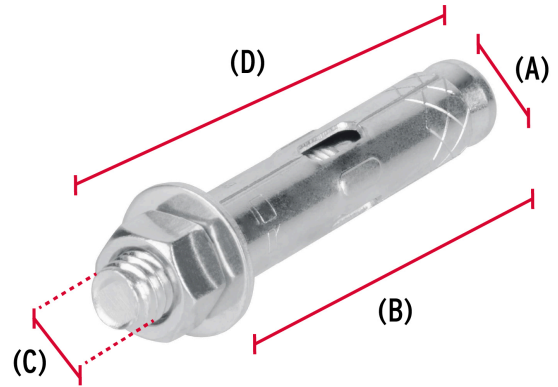

FIERO

CÓDIGO: 47370 CLAVE: TAE-3/8T

Bolsa con 4 taquetes expansivos de 3/8" con tornillo, FIERO

- Fabricados en acero con acabado galvanizado
- Taquete montado
- Para fijar en concreto

**Certificaciones y garantías**

• Garantizado contra defectos de fabricación o mano de obra. La garantía se puede hacer válida con cualquier distribuidor de TRUPER

Especificaciones

Taquete (diámetro x largo camisa)	1/2" x 56 mm
Tornillo (diámetro x largo)	3/8" (9.5 mm) x 3" (75 mm)
Uso de broca	1/2" (13 mm)
Número de piezas	4
Empaque individual	Bolsa
Inner	6
Master	72
Pallet	3456

País de origen

Fabricado en China bajo las estrictas especificaciones de GRUPO TRUPER

Imágenes complementarias

Fabricado en acero

Dimensiones		
Taquete	Diámetro (A): 1/2" (13 mm)	Largo de camisa (B): 56 mm
Tornillo	Diámetro (C): 3/8" (9.5 mm)	Largo (D): 3" (75 mm)