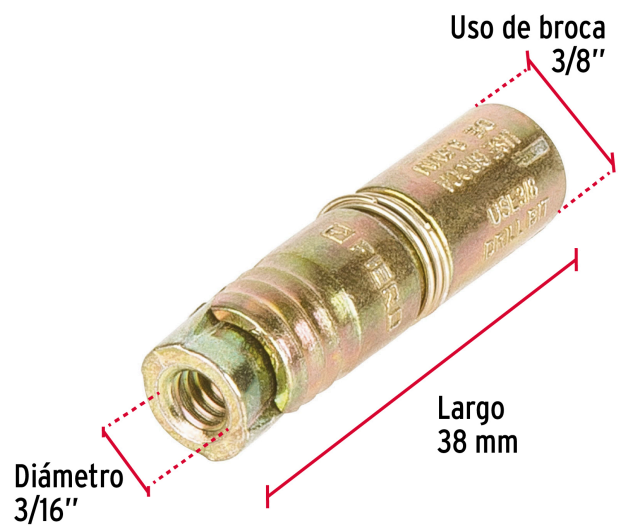

Imágenes complementarias