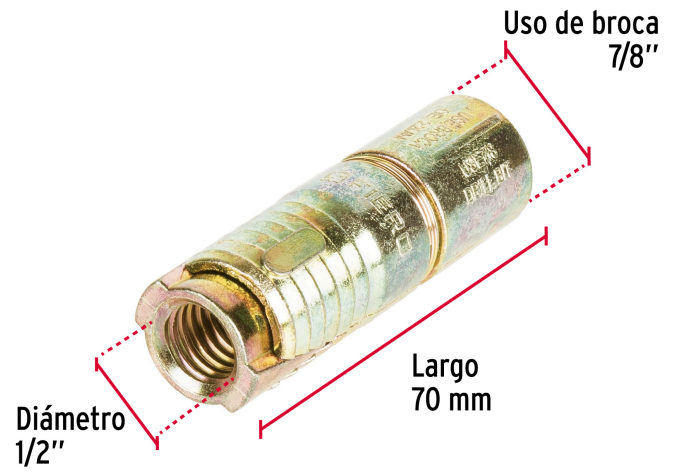

FIERO

CÓDIGO: 47378 CLAVE: TAE-1/2

Bolsa con 2 taquetes expansivos de 1/2" sin tornillo, FIERO

- Cuerpo metálico con anillo de retención de acero
- Taquete montado
- Para fijar en concreto

**Certificaciones y garantías**

• Garantizado contra defectos de fabricación o mano de obra. La garantía se puede hacer válida con cualquier distribuidor de TRUPER

Especificaciones

Taquete (diámetro x largo)	7/8" x 70 mm
Diámetro del tornillo	1/2" (13 mm)
Uso de broca	7/8" (22 mm)
Número de piezas	2
Empaque individual	Bolsa
Inner	6
Máster	72
Pallet	4680

País de origen**Fabricado en China bajo las estrictas especificaciones de GRUPO TRUPER**

Imágenes complementarias

EMPAQUE INDIVIDUAL

Peso: 0.17 kg (0.4 lb)

Imágenes complementarias

EMPAQUE INNER

Contiene: 6 piezas

Peso: 1.08 kg (2.4 lb)

EMPAQUE MÁSTER

Contiene: 12 inner (72 piezas)

Peso: 13.24 kg (29.2 lb)