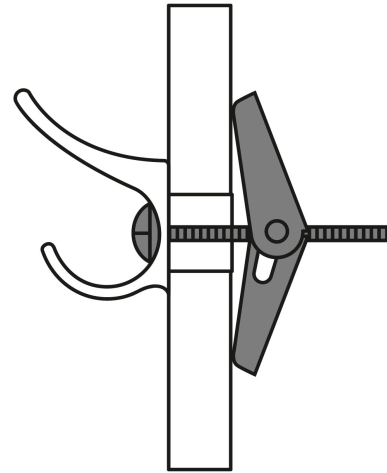

Fijación en paredes huecas o delgadas