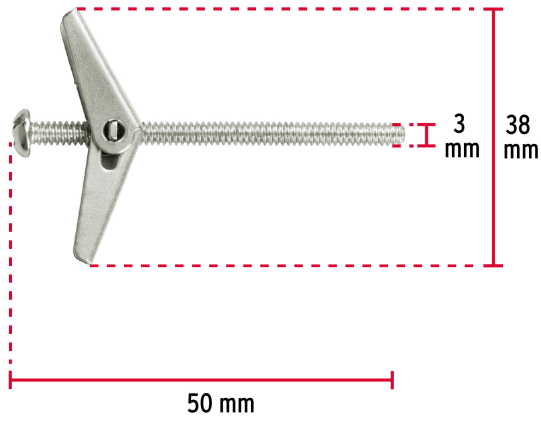

Imágenes complementarias