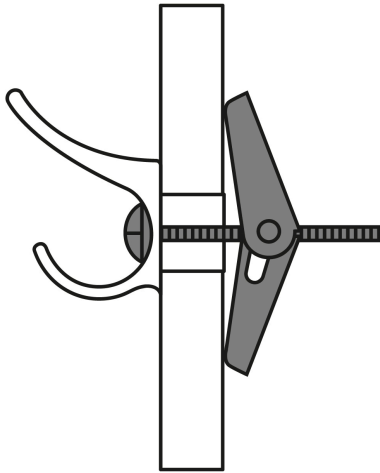

**FIERO**

CÓDIGO: 47360 CLAVE: SMA-1/4

**Bolsa con 4 sujetadores tipo mariposa de 1/4" x 3", FIERO**

- Fabricados en acero galvanizado
- Sujetador montado
- Con tornillo
- Para fijar en panel de yeso, aglomerados de madera, block o ladrillo hueco

**Certificaciones y garantías**

• Garantizado contra defectos de fabricación o mano de obra. La garantía se puede hacer válida con cualquier distribuidor de TRUPER

**Especificaciones**

<b>Diámetro del tornillo</b>	1/4" (6.5 mm)
<b>Largo</b>	3" (75 mm)
<b>Apertura</b>	2-1/8" (55 mm)
<b>Uso de broca</b>	5/8" (16 mm)
<b>Piezas</b>	4
<b>Empaque individual</b>	Bolsa
<b>Inner</b>	6
<b>Master</b>	72
<b>Pallet</b>	3456

**País de origen**

**Fabricado en China bajo las estrictas especificaciones de GRUPO TRUPER**

Imágenes complementarias

Fijación en paredes huecas o delgadas

Fabricados en acero galvanizado

EMPAQUE INDIVIDUAL

Alto  
16.5 cm  
(6 1/2")

Largo  
9 cm  
(3 1/2")

Peso: 0.1 kg (0.2 lb)

**Imágenes complementarias**

**EMPAQUE INNER**

Contiene: 6 piezas

Peso: 0.65 kg (1.4 lb)

**EMPAQUE MASTER**