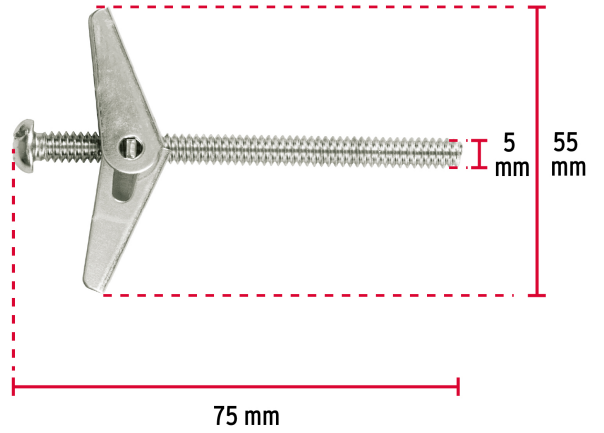

Imágenes complementarias

Fijación en paredes huecas o delgadas

Fabricados en acero galvanizado