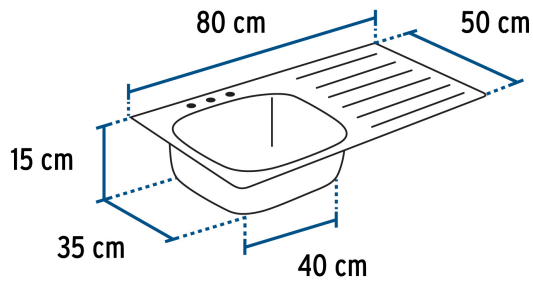

Imágenes complementarias