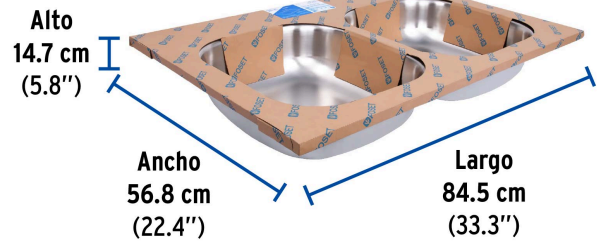

FOSETbasic

CÓDIGO: 47024 CLAVE: TA-842TB

Tarja de empotrar 84x56cm doble tina, FOSET BASIC

- Fabricada de acero inoxidable 201 resistente a la corrosión
- Acabado satín
- Incluye parche aislante de ruido y vibración
- Para contracanastas de 3 1/2"
- Incluye 10 clips para instalación

Certificaciones y garantías**Especificaciones**

Instalación	De empotrar
Calibre	26 (0.45 mm)
Perforaciones	3 para grifería
Peso	3.2 kg
Empaque individual	Etiqueta en funda de cartón
Inner	1
Máster	5
Pallet	90

País de origen**Fabricado en Malasia bajo las estrictas especificaciones de GRUPO TRUPER**

Imágenes complementarias

EMPAQUE INDIVIDUAL

Peso: 3.73 kg (8.2 lb)

EMPAQUE MÁSTER

Contiene: 5 piezas

Peso: 18.66 kg (41.1 lb)