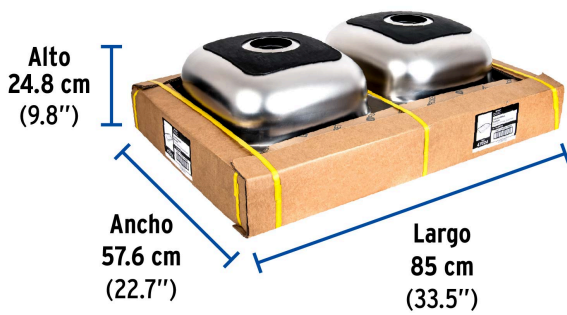

FOSETbasic

CÓDIGO: 47024 CLAVE: TA-842TB

Tarja de empotrar 84x56cm doble tina, FOSET BASIC

- Fabricada de acero inoxidable 201 resistente a la corrosión
- Acabado satín
- Incluye parche aislante de ruido y vibración
- Para contracanastas de 3 1/2"
- Incluye 10 clips para instalación

Certificaciones y garantías**Especificaciones**

Instalación	De empotrar
Calibre	26 (0.45 mm)
Perforaciones	3 para grifería
Peso	3.2 kg
Empaque individual	Etiqueta en funda de cartón
Inner	1
Máster	5
Pallet	90

País de origen**Fabricado en Malasia bajo las estrictas especificaciones de GRUPO TRUPER**

Imágenes complementarias

EMPAQUE INDIVIDUAL

Peso: 3.73 kg (8.2 lb)

EMPAQUE MÁSTER

Contiene: 5 piezas

Peso: 18.66 kg (41.1 lb)