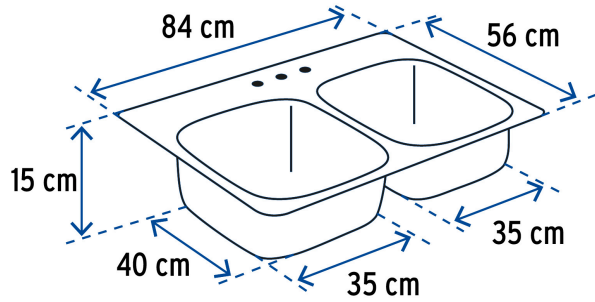

FOSETbasic

CÓDIGO: 47024 CLAVE: TA-842TB

Tarja de empotrar 84x56cm doble tina, FOSET BASIC

- Fabricada de acero inoxidable 201 resistente a la corrosión
- Acabado satín
- Incluye parche aislante de ruido y vibración
- Para contracanastas de 3 1/2"
- Incluye 10 clips para instalación

Certificaciones y garantías**Especificaciones**

Instalación	De empotrar
Calibre	26 (0.45 mm)
Perforaciones	3 para grifería
Peso	3.2 kg
Empaque individual	Etiqueta en funda de cartón
Inner	1
Máster	5
Pallet	90

País de origen**Fabricado en Malasia bajo las estrictas especificaciones de GRUPO TRUPER**

Imágenes complementarias

EMPAQUE INDIVIDUAL

Peso: 3.73 kg (8.2 lb)

EMPAQUE MÁSTER

Contiene: 5 piezas

Peso: 18.66 kg (41.1 lb)