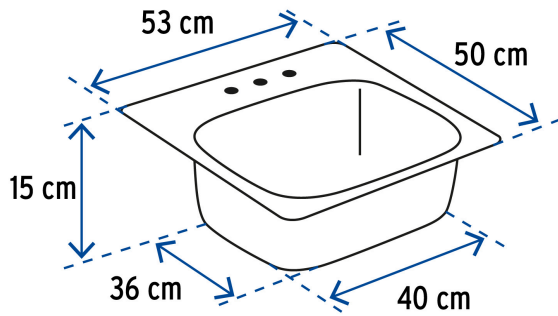

FOSETbasic

CÓDIGO: 47025 CLAVE: TA-553B

Tarja de empotrar sencilla 50x53cm, FOSET BASIC

- Fabricada de acero inoxidable 201 resistente a la corrosión
- Acabado satín
- Capacidad de 10 a 12 platos extendidos
- Aislante y reductor de ruido, vibraciones
- Para contracanastas de 3 1/2"
- Incluye 8 clips para instalación

Certificaciones y garantías**Especificaciones**

Instalación	De empotrar
Calibre	26 (0.45 mm)
Perforaciones	3 para grifería
Peso	1.7 kg
Empaque individual	Etiqueta en funda de cartón
Inner	1
Máster	5
Pallet	140

País de origen**Fabricado en Malasia bajo las estrictas especificaciones de GRUPO TRUPER**

Imágenes complementarias

EMPAQUE INDIVIDUAL

Peso: 2.02 kg (4.5 lb)

EMPAQUE MÁSTER

Contiene: 5 piezas

Peso: 10.32 kg (22.8 lb)