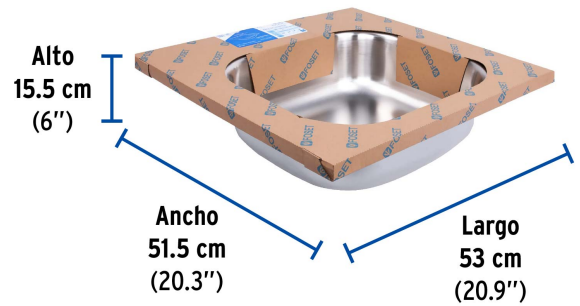

FOSETbasic

CÓDIGO: 47025 CLAVE: TA-553B

Tarja de empotrar sencilla 50x53cm, FOSET BASIC

- Fabricada de acero inoxidable 201 resistente a la corrosión
- Acabado satín
- Capacidad de 10 a 12 platos extendidos
- Aislante y reductor de ruido, vibraciones
- Para contracanastas de 3 1/2"
- Incluye 8 clips para instalación

Certificaciones y garantías**Especificaciones**

Instalación	De empotrar
Calibre	26 (0.45 mm)
Perforaciones	3 para grifería
Peso	1.7 kg
Empaque individual	Etiqueta en funda de cartón
Inner	1
Máster	5
Pallet	140

País de origen**Fabricado en Malasia bajo las estrictas especificaciones de GRUPO TRUPER**

Imágenes complementarias

EMPAQUE INDIVIDUAL

Peso: 2.02 kg (4.5 lb)

EMPAQUE MÁSTER

Contiene: 5 piezas

Peso: 10.32 kg (22.8 lb)