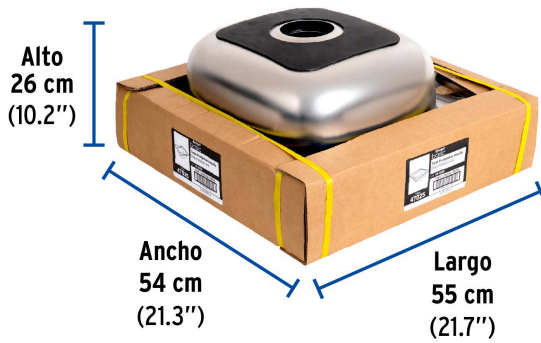

FOSETbasic

CÓDIGO: 47025 CLAVE: TA-553B

Tarja de empotrar sencilla 50x53cm, FOSET BASIC

- Fabricada de acero inoxidable 201 resistente a la corrosión
- Acabado satín
- Capacidad de 10 a 12 platos extendidos
- Aislante y reductor de ruido, vibraciones
- Para contracanastas de 3 1/2"
- Incluye 8 clips para instalación

Certificaciones y garantías**Especificaciones**

Instalación	De empotrar
Calibre	26 (0.45 mm)
Perforaciones	3 para grifería
Peso	1.7 kg
Empaque individual	Etiqueta en funda de cartón
Inner	1
Máster	5
Pallet	140

País de origen**Fabricado en Malasia bajo las estrictas especificaciones de GRUPO TRUPER**

Imágenes complementarias

EMPAQUE INDIVIDUAL

Peso: 2.02 kg (4.5 lb)

EMPAQUE MÁSTER

Contiene: 5 piezas

Peso: 10.32 kg (22.8 lb)