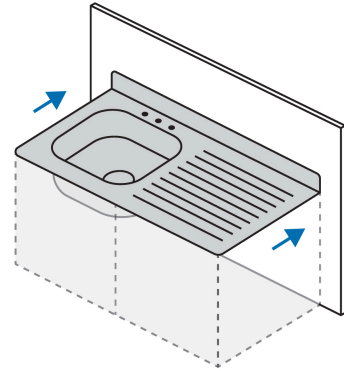

FOSETbasic

CÓDIGO: 47026 CLAVE: TA-850IB

Tarja de sobreponer 80x50cm tina izquierda, FOSET BASIC

- Fabricada de acero inoxidable 201 resistente a la corrosión
- Acabado satín
- Capacidad de 10 a 12 platos extendidos
- Parche aislante de ruido y vibraciones
- Para contraacnastas de 3 1/2"

Certificaciones y garantías**Especificaciones**

Tipo de instalación	Sobreponer (No requiere clips para su instalación)
Tina	Izquierda
Calibre	26 (0.45 mm)
Perforaciones	3 para grifería
Peso	2.4 kg
Empaque individual	Etiqueta en funda de cartón
Inner	1
Máster	5
Pallet	50

País de origen**Fabricado en Malasia bajo las estrictas especificaciones de GRUPO TRUPER**

Imágenes complementarias

TARJA PARA SOBREPONER

Con ceja para instalar sobre un gabinete fijo o a la pared.
No requiere de cubierta para instalarse.