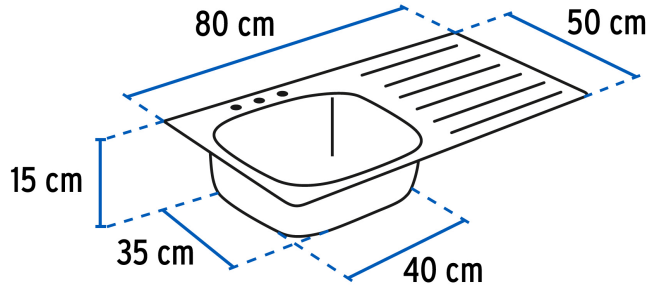

Imágenes complementarias