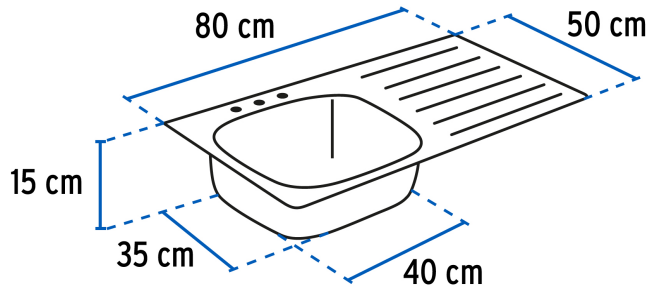

Imágenes complementarias