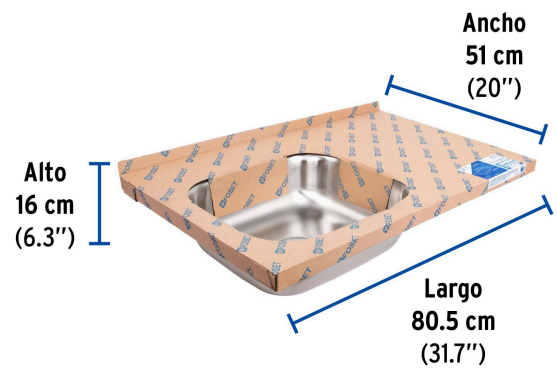

FOSETbasic

CÓDIGO: 47026 CLAVE: TA-850IB

Tarja de sobreponer 80x50cm tina izquierda, FOSET BASIC

- Fabricada de acero inoxidable 201 resistente a la corrosión
- Acabado satín
- Capacidad de 10 a 12 platos extendidos
- Parche aislante de ruido y vibraciones
- Para contraacnastas de 3 1/2"

Certificaciones y garantías**Especificaciones**

Tipo de instalación	Sobreponer (No requiere clips para su instalación)
Tina	Izquierda
Calibre	26 (0.45 mm)
Perforaciones	3 para grifería
Peso	2.4 kg
Empaque individual	Etiqueta en funda de cartón
Inner	1
Máster	5
Pallet	50

País de origen**Fabricado en Malasia bajo las estrictas especificaciones de GRUPO TRUPER**

Imágenes complementarias

TARJA PARA SOBREPONER

Con ceja para instalar sobre un gabinete fijo o a la pared.
No requiere de cubierta para instalarse.

EMPAQUE INDIVIDUAL

Peso: 2.63 kg (5.8 lb)

Imágenes complementarias

EMPAQUE MÁSTER

Contiene: 5 piezas

Peso: 13.28 kg (29.3 lb)