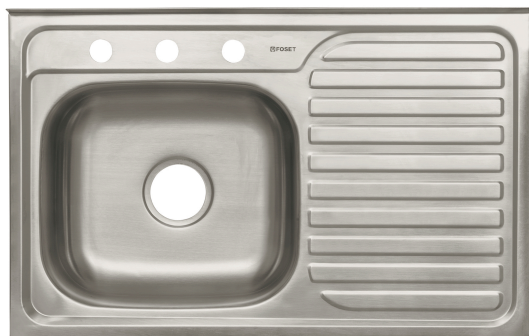

FOSETbasic

CÓDIGO: 47026 CLAVE: TA-850IB

Tarja de sobreponer 80x50cm tina izquierda, FOSET BASIC

- Fabricada de acero inoxidable 201 resistente a la corrosión
- Acabado satín
- Capacidad de 10 a 12 platos extendidos
- Parche aislante de ruido y vibraciones
- Para contraacnastas de 3 1/2"

Certificaciones y garantías**Especificaciones**

Tipo de instalación	Sobreponer (No requiere clips para su instalación)
Tina	Izquierda
Calibre	26 (0.45 mm)
Perforaciones	3 para grifería
Peso	2.4 kg
Empaque individual	Etiqueta en funda de cartón
Inner	1
Máster	5
Pallet	50