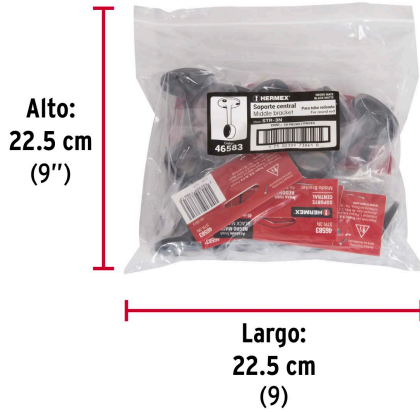

Incluye
tornillería**Certificaciones y garantías**

- Garantizado contra defectos de fabricación o mano de obra. La garantía se puede hacer válida con cualquier distribuidor de TRUPER

Especificaciones

Alto	84 mm (3 3/8")
Diámetro de la base	45 mm (1 3/4")
Diámetro interno	25 mm (1")
Espesor de soporte	8 mm
Empaque individual	Bolsa
Inner	10
Master	100
Pallet	10400

EMPAQUE INDIVIDUAL

Peso: 0.04 kg (0.09 lb)

Imágenes complementarias

EMPAQUE INNER

Contiene: 10 piezas

Peso: 0.44 kg (0.9 lb)

EMPAQUE MASTER

Contiene: 10 inner (100 piezas)

Peso: 4.75 kg (10.5 lb)