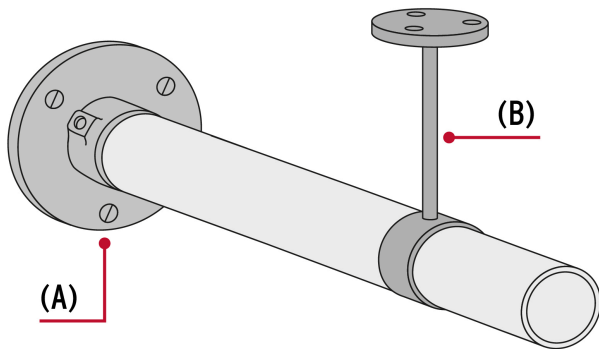

HERMEX

CÓDIGO: 46583 CLAVE: STR-3N

Soporte negro para tubo redondo de closet, HERMEX

- Metálico acabado negro
- Permite que el peso se distribuya uniformemente en la barra
- Para tubo TR-530N marca Hermex®

Incluye
tornillería**Certificaciones y garantías**

- Garantizado contra defectos de fabricación o mano de obra. La garantía se puede hacer válida con cualquier distribuidor de TRUPER

Especificaciones

Alto	84 mm (3 3/8")
Diámetro de la base	45 mm (1 3/4")
Diámetro interno	25 mm (1")
Espesor de soporte	8 mm
Empaque individual	Bolsa
Inner	10
Master	100
Pallet	10400

País de origen**Fabricado en China bajo las estrictas especificaciones de GRUPO TRUPER**

Imágenes complementarias

Accesorios para instalación de tubo redondo (no incluidos)

- (A) Brida modelo BTR-3N marca
- (B) Soporte central STR-3N marca