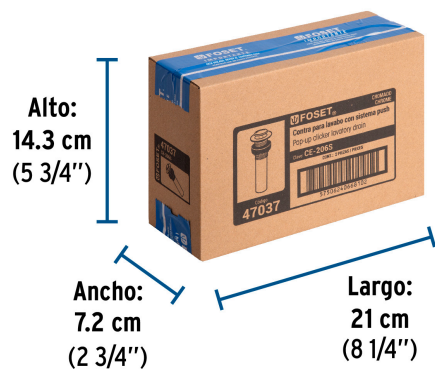

Imágenes complementarias

EMPAQUE INNER

Contiene: 2 piezas

Peso: 0.6 kg (1.32 lb)