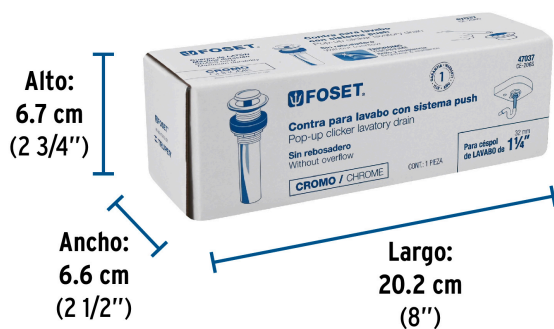

Peso: 0.29 kg (0.64 lb)