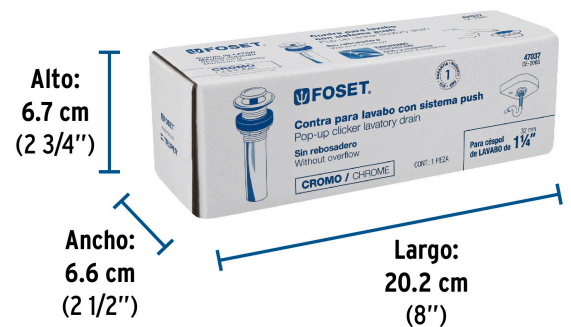

Peso: 0.29 kg (0.64 lb)