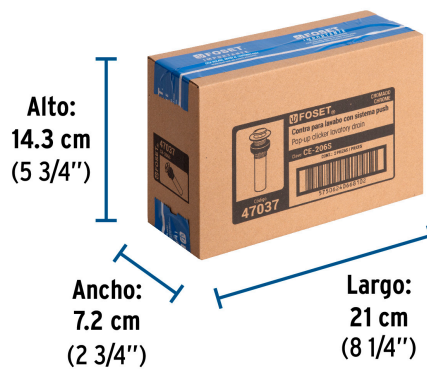

### Contra para lavabo, sin rebosadero, sistema push, cromo

- Cuerpo, tubo y tuerca de latón para máxima duración
- Para conectar con céspoles de 1 1/4"
- Para lavabos sin rebosadero

### Especificaciones

Acabado	Cromo
Diámetro de tubo	1 1/4" (32 mm)
Alto	7" (18 cm)
Empaque individual	Caja
Inner	2
Máster	24
Pallet	864

### País de origen

Fabricado en China bajo las estrictas especificaciones de GRUPO TRUPER

**Datos de Empaque (Medidas y pesos aproximados)**

<b>Empaque Individual</b>	<b>Medidas:</b> Alto: 6.7 cm (2 3/4") Ancho: 6.6 cm (2 1/2") Largo: 20.2 cm (8") <b>Peso:</b> 0.29 kg (0.64 lb)
<b>Inner</b>	<b>Medidas:</b> Alto: 14.3 cm (5 3/4") Ancho: 7.2 cm (2 3/4") Largo: 21 cm (8 1/4") <b>Peso:</b> 0.6 kg (1.32 lb)
<b>Master</b>	<b>Medidas:</b> Alto: 31.2 cm (12 1/4") Ancho: 24 cm (9 1/2") Largo: 43.5 cm (17 1/4") <b>Peso:</b> 7.64 kg (16.84 lb)

**Imágenes complementarias**

**EMPAQUE INDIVIDUAL**

**EMPAQUE INNER**

**Peso: 0.29 kg (0.64 lb)**

**Contiene: 2 piezas**

**Peso: 0.6 kg (1.32 lb)**