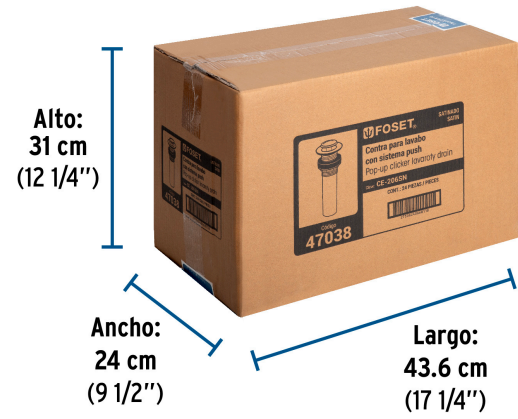

Certificaciones y garantías

Especificaciones

Acabado	Satín
Diámetro de tubo	1 1/4" (32 mm)
Alto	7" (18 cm)
Empaque individual	Caja
Inner	2
Máster	24
Pallet	864

País de origen

Fabricado en China bajo las estrictas especificaciones de GRUPO TRUPER

Datos de Empaque (Medidas y pesos aproximados)

Empaque Individual

Medidas: Alto: 7 cm (2 3/4") Ancho: 6.6 cm (2 1/2") Largo: 20.2 cm (8")
Peso: 0.29 kg (0.64 lb)

Inner

Medidas: Alto: 14.3 cm (5 3/4") Ancho: 7.3 cm (2 3/4") Largo: 20.8 cm (8 1/4")
Peso: 0.62 kg (1.37 lb)

Master

Medidas: Alto: 31 cm (12 1/4") Ancho: 24 cm (9 1/2") Largo: 43.6 cm (17 1/4")
Peso: 7.94 kg (17.50 lb)

Imágenes complementarias

EMPAQUE INDIVIDUAL

Peso: 0.29 kg (0.64 lb)

Imágenes complementarias

EMPAQUE INNER

Contiene: 2 piezas

Peso: 0.62 kg (1.37 lb)

EMPAQUE MASTER

Contiene: 12 inner (24 piezas)

Peso: 7.94 kg (17.50 lb)