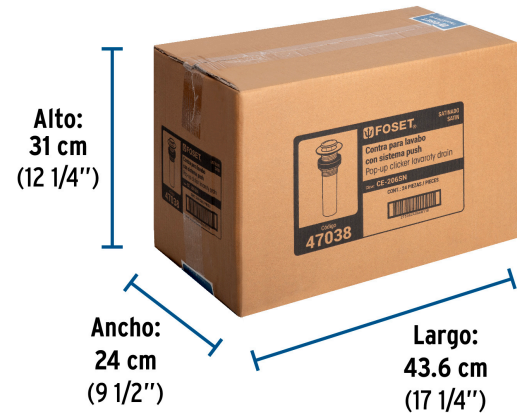

Certificaciones y garantías

Especificaciones

Acabado	Satín
Diámetro de tubo	1 1/4" (32 mm)
Alto	7" (18 cm)
Empaque individual	Caja
Inner	2
Master	24
Pallet	864

País de origen

Fabricado en China bajo las estrictas especificaciones de GRUPO TRUPER

Datos de Empaque (Medidas y pesos aproximados)

Empaque Individual

Medidas: Alto: 7 cm (2 3/4") Ancho: 6.6 cm (2 1/2") Largo: 20.2 cm (8")
Peso: 0.29 kg (0.64 lb)

Inner

Medidas: Alto: 14.3 cm (5 3/4") Ancho: 7.3 cm (2 3/4") Largo: 20.8 cm (8 1/4")
Peso: 0.62 kg (1.37 lb)

Master

Medidas: Alto: 31 cm (12 1/4") Ancho: 24 cm (9 1/2") Largo: 43.6 cm (17 1/4")
Peso: 7.94 kg (17.50 lb)

Imágenes complementarias

EMPAQUE INDIVIDUAL

Peso: 0.29 kg (0.64 lb)

Imágenes complementarias

EMPAQUE INNER

Contiene: 2 piezas

Peso: 0.62 kg (1.37 lb)

EMPAQUE MASTER

Contiene: 12 inner (24 piezas)

Peso: 7.94 kg (17.50 lb)