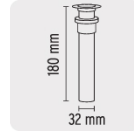

FOSET

CÓDIGO: 47038 CLAVE: CE-206SN

Contra para lavabo, sin rebosadero, sistema push, satín

- Cuerpo, tubo y tuerca de latón para máxima duración
- Para conectar con céspoles de 1 1/4"
- Para lavabos sin rebosadero

Certificaciones y garantías

Especificaciones

Acabado	Satín
Diámetro de tubo	1 1/4" (32 mm)
Alto	7" (18 cm)
Empaque individual	Caja
Inner	2
Máster	24
Pallet	864

País de origen

Fabricado en China bajo las estrictas especificaciones de GRUPO TRUPER

Datos de Empaque (Medidas y pesos aproximados)

Empaque Individual

Medidas: Alto: 7 cm (2 3/4") Ancho: 6.6 cm (2 1/2") Largo: 20.2 cm (8")
Peso: 0.29 kg (0.64 lb)

Inner

Medidas: Alto: 14.3 cm (5 3/4") Ancho: 7.3 cm (2 3/4") Largo: 20.8 cm (8 1/4")
Peso: 0.62 kg (1.37 lb)

Master

Medidas: Alto: 31 cm (12 1/4") Ancho: 24 cm (9 1/2") Largo: 43.6 cm (17 1/4")
Peso: 7.94 kg (17.50 lb)

Imágenes complementarias

EMPAQUE INDIVIDUAL

Peso: 0.29 kg (0.64 lb)

Imágenes complementarias

EMPAQUE INNER