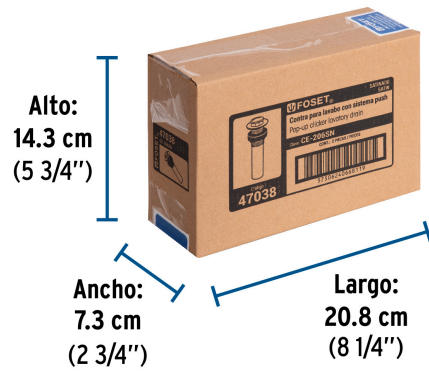

Certificaciones y garantías

Especificaciones

Acabado	Satín
Diámetro de tubo	1 1/4" (32 mm)
Alto	7" (18 cm)
Empaque individual	Caja
Inner	2
Master	24
Pallet	864

País de origen

Fabricado en China bajo las estrictas especificaciones de GRUPO TRUPER

Datos de Empaque (Medidas y pesos aproximados)

Empaque Individual

Medidas: Alto: 7 cm (2 3/4") Ancho: 6.6 cm (2 1/2") Largo: 20.2 cm (8")
Peso: 0.29 kg (0.64 lb)

Inner

Medidas: Alto: 14.3 cm (5 3/4") Ancho: 7.3 cm (2 3/4") Largo: 20.8 cm (8 1/4")
Peso: 0.62 kg (1.37 lb)

Master

Medidas: Alto: 31 cm (12 1/4") Ancho: 24 cm (9 1/2") Largo: 43.6 cm (17 1/4")
Peso: 7.94 kg (17.50 lb)

Imágenes complementarias

EMPAQUE INDIVIDUAL

Peso: 0.29 kg (0.64 lb)

Imágenes complementarias

EMPAQUE INNER

Contiene: 2 piezas

Peso: 0.62 kg (1.37 lb)

EMPAQUE MASTER

Contiene: 12 inner (24 piezas)

Peso: 7.94 kg (17.50 lb)