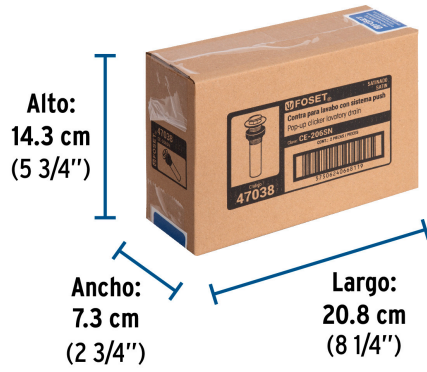

Certificaciones y garantías

Especificaciones

Acabado	Satín
Diámetro de tubo	1 1/4" (32 mm)
Alto	7" (18 cm)
Empaque individual	Caja
Inner	2
Máster	24
Pallet	864

País de origen

Fabricado en China bajo las estrictas especificaciones de GRUPO TRUPER

Datos de Empaque (Medidas y pesos aproximados)

Empaque Individual

Medidas: Alto: 7 cm (2 3/4") Ancho: 6.6 cm (2 1/2") Largo: 20.2 cm (8")
Peso: 0.29 kg (0.64 lb)

Inner

Medidas: Alto: 14.3 cm (5 3/4") Ancho: 7.3 cm (2 3/4") Largo: 20.8 cm (8 1/4")
Peso: 0.62 kg (1.37 lb)

Master

Medidas: Alto: 31 cm (12 1/4") Ancho: 24 cm (9 1/2") Largo: 43.6 cm (17 1/4")
Peso: 7.94 kg (17.50 lb)

Imágenes complementarias

EMPAQUE INDIVIDUAL

Peso: 0.29 kg (0.64 lb)

Imágenes complementarias

EMPAQUE INNER

Contiene: 2 piezas

Peso: 0.62 kg (1.37 lb)

EMPAQUE MASTER

Contiene: 12 inner (24 piezas)

Peso: 7.94 kg (17.50 lb)