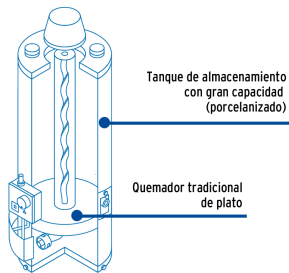

De depósito, de gas

- -Tanque de almacenamiento con mayor capacidad de agua.
- -Ideales para cualquier clima, aun en los días más fríos.
- -No requieren de instalación especial.
- -Agua caliente hasta 75° C.