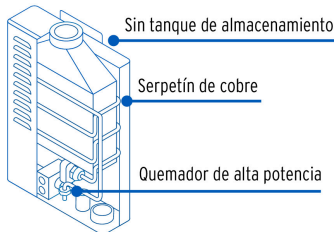

De paso instantáneos, de gas

- -Sin tanque de almacenamiento de agua
- -Encienden al momento de abrir la llave de agua caliente
- -Sistemas de seguridad que les permiten operar en automático con un calentador solar.
- -Agua caliente limitada sin tiempos de espera hasta 70° C.
- -Presión mínima de operación: 0.25 kgf/cm2 (se recomienda altura mínima de 2 m del tinaco a la regadera).

HASTA **70%** AHORRO DE GAS
Contra un calentador de depósito tradicional

Servicios simultáneos	Capacidad
1	6 L/min