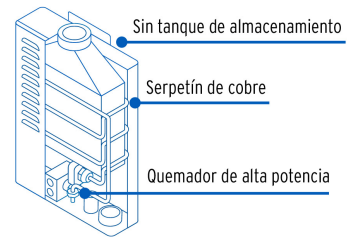

De paso instantáneos, de gas

- -Sin tanque de almacenamiento de agua
- -Encienden al momento de abrir la llave de agua caliente
- -Sistemas de seguridad que les permiten operar en automático con un calentador solar.
- -Agua caliente limitada sin tiempos de espera hasta 70° C.
- -Presión mínima de operación: 0.25 kgf/cm2 (se recomienda altura mínima de 2 m del tinaco a la regadera).

HASTA **70%** AHORRO DE GAS
Contra un calentador de depósito tradicional

Servicios simultáneos	Capacidad
2	11 L/min