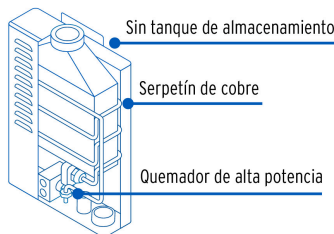

País de origen

Fabricado en China bajo las estrictas especificaciones de GRUPO TRUPER

Imágenes complementarias

De paso instantáneos, de gas

- Sin tanque de almacenamiento de agua
- Encienden al momento de abrir la llave de agua caliente
- Sistemas de seguridad que les permiten operar en automático con un calentador solar.
- Agua caliente limitada sin tiempos de espera hasta 70° C.
- Presión mínima de operación: 0.25 kgf/cm2 (se recomienda altura mínima de 2 m del tinaco a la regadera).

HASTA **70%** AHORRO DE GAS
Contra un calentador de depósito tradicional

Servicios simultáneos	Capacidad
2	11 L/min