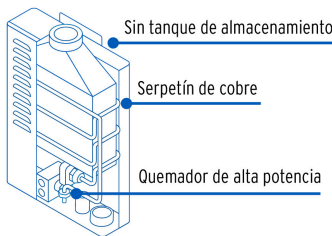

País de origen

Fabricado en China bajo las estrictas especificaciones de GRUPO TRUPER

Imágenes complementarias

De paso instantáneos, de gas

- Sin tanque de almacenamiento de agua
- Encienden al momento de abrir la llave de agua caliente
- Sistemas de seguridad que les permiten operar en automático con un calentador solar.
- Agua caliente limitada sin tiempos de espera hasta 70° C.
- Presión mínima de operación: 0.25 kgf/cm2 (se recomienda altura mínima de 2 m del ténaco a la regadera).

HASTA **70%** AHORRO DE GAS
Contra un calentador de depósito tradicional

DESDE **BAJA PRESIÓN**

Servicios simultáneos	Capacidad
2 1/2 a 3	13 L/min