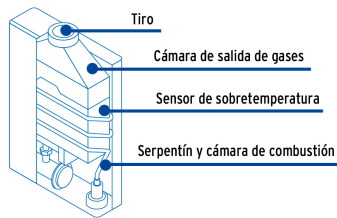

Instantáneos modulantes, de gas

- -Sistema de ventilación de tiro forzado (extracción de gases por medio de ventilador interno).
- -Temperatura estable aun con variación de flujo de agua.
- -Encienden al momento de abrir la llave de agua caliente.
- -Agua caliente ilimitada sin tiempos de espera, hasta 65° C.
- -Selección de temperatura grado por grado.
- -Flujo de agua mínimo para operación: 3 L/min

HASTA **80%** AHORRO DE GAS
Contra un calentador de depósito tradicional