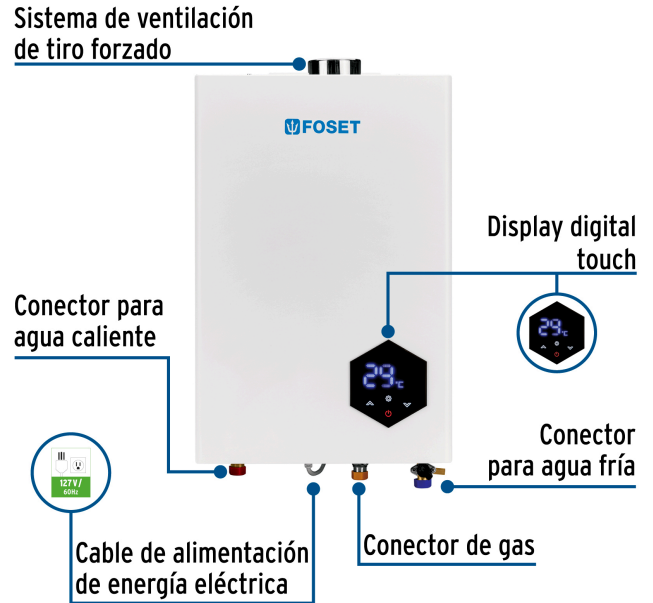

FOSET

CÓDIGO: 48017 CLAVE: CALE-24IM

### Calentador instantáneo modulante, 24L, 4 serv, gas LP, FOSET

- Enciende automáticamente al detectar demanda de agua caliente a temperatura previamente configurada, aun con variación de flujo de agua
- Display digital touch para indicar y ajustar temperatura grado por grado
- Sin piloto que ahorra aún más el consumo de gas
- Agua caliente ilimitada hasta 65° C, sin tiempos de espera
- Triple sistema de seguridad que evita fugas de gas y sobrecalentamiento
- Sistema de ventilación de tiro forzado (incluye codo y chimenea)
- Compacto y ligero para fácil instalación

### Especificaciones

Valor nominal	24 L/min
Tipo de calentador	Instantáneo modulante de tiro forzado
Tipo de encendido	Electrónico
Tipo de gas	L.P.
Carga térmica	25 kW
Presión hidrostática máxima de trabajo	0.45 Mpa (4.59 kgf/cm <sup>2</sup> )
Flujo mínimo de operación	3 L/min
Presión normal de alimentación de gas	2.74 kPa (27.94 gf/cm <sup>2</sup> )
Incremento mínimo de temperatura con 14.5 L/min	25° C
Tensión de alimentación	127 V~ / 60 Hz
Conexión de entrada y salida de agua	1/2" NPT
Conexión de entrada de gas	1/2" NPT
Peso	13 kg
Empaque individual	Caja
Inner	1
Pallet	8

**País de origen**

Fabricado en China bajo las estrictas especificaciones de GRUPO TRUPER

**Imágenes complementarias**

**Instantáneos modulantes, de gas**

- Sistema de ventilación de tiro forzado (extracción de gases por medio de ventilador interno).
- Temperatura estable aun con variación de flujo de agua.
- Encienden al momento de abrir la llave de agua caliente.
- Agua caliente ilimitada sin tiempos de espera, hasta 65° C.
- Selección de temperatura grado por grado.
- Flujo de agua mínimo para operación: 3 L/min