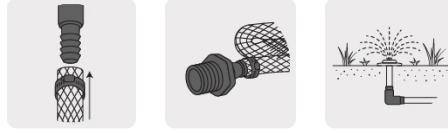

FOSET

CÓDIGO: 48560 CLAVE: CM-774

Yee inserción 1" de polipropileno, FOSET

- Resistente a la corrosión e incrustaciones
- Espiga que facilita la inserción en las mangueras
- Sujeción con abrazaderas
- Para conducción de agua fría

**Certificaciones y garantías**

- Garantizado contra defectos de fabricación o mano de obra. La garantía se puede hacer válida con cualquier distribuidor de TRUPER

Especificaciones

Diámetro nominal	1" (25 mm)
Presión máxima de trabajo	4.5 kg/cm ²
Empaque individual	Granel
Inner	5
Master	70
Pallet	2240