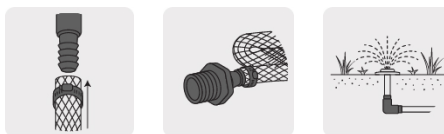

FOSET

CÓDIGO: 48571 CLAVE: CM-764

Tee inserción 1" de polipropileno, FOSET

- Resistente a la corrosión e incrustaciones
- Espiga que facilita la inserción en las mangueras
- Sujeción con abrazaderas
- Para conducción de agua fría

**Certificaciones y garantías**

- Garantizado contra defectos de fabricación o mano de obra. La garantía se puede hacer válida con cualquier distribuidor de TRUPER

Especificaciones

Diámetro nominal	1" (25 mm)
Presión máxima de trabajo	4.5 kg/cm ²
Empaque individual	Granel
Inner	5
Master	65
Pallet	2925