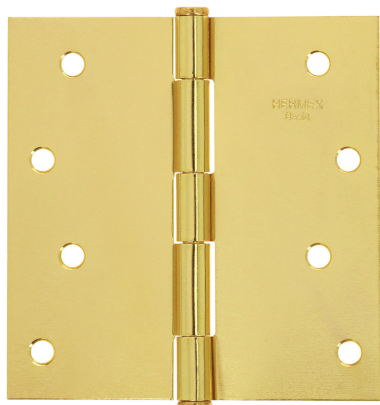

**HERMEX Basic**

CÓDIGO: 23686 CLAVE: BC-401PP

**Bisagra cuadrada, 4", latonado, cabeza plana, HERMEX BASIC**

- Fabricada en acero con acabado latonado
- Perno suelto con cabeza plana
- En carpintería y en la industria mueblera

**Master**

**Medidas:** Alto: 12.3 cm (4 3/4") Ancho: 27.6 cm (10 3/4") Largo: 32.5 cm (12 3/4")  
**Peso:** 16.26 kg (35.85 lb)

**Imágenes complementarias**

Perno suelto con cabeza plana

**EMPAQUE INNER**