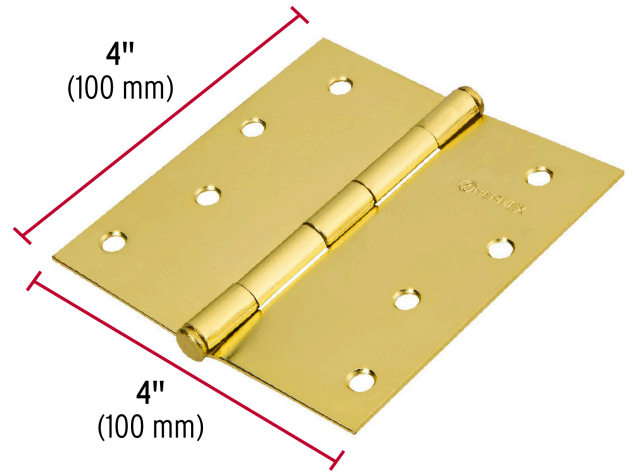

**HERMEX Basic**

CÓDIGO: 23686 CLAVE: BC-401PP

**Bisagra cuadrada, 4", latonado, cabeza plana, HERMEX BASIC**

- Fabricada en acero con acabado latonado
- Perno suelto con cabeza plana
- En carpintería y en la industria mueblera

**Datos de Empaque (Medidas y pesos aproximados)**

**Empaque Individual**

**Medidas:** Alto: 0.9 cm (1/4") Ancho: 9.9 cm (4") Largo: 10.6 cm (4 1/4")  
**Peso:** 0.15 kg (0.33 lb)

**Inner**

**Medidas:** Alto: 6.2 cm (2 1/2") Ancho: 10.1 cm (4") Largo: 12.8 cm (5")  
**Peso:** 1.59 kg (3.51 lb)

**Master**

**Medidas:** Alto: 12.3 cm (4 3/4") Ancho: 27.6 cm (10 3/4") Largo: 32.5 cm (12 3/4")  
**Peso:** 16.26 kg (35.85 lb)

**Imágenes complementarias**

Perno suelto con cabeza plana

**EMPAQUE INNER**

**Alto:**  
6.2 cm  
(2 1/2")

**Ancho:**  
10.1 cm  
(4")

**Largo:**  
12.8 cm  
(5")

**Contiene:** 10 piezas

**Peso:** 1.59 kg (3.51 lb)