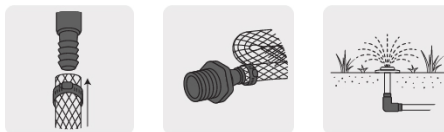

FOSET

CÓDIGO: 48560 CLAVE: CM-774

Yee inserción 1" de polipropileno, FOSET

- Resistente a la corrosión e incrustaciones
- Espiga que facilita la inserción en las mangueras
- Sujeción con abrazaderas
- Para conducción de agua fría

**Certificaciones y garantías**

- Garantizado contra defectos de fabricación o mano de obra. La garantía se puede hacer válida con cualquier distribuidor de TRUPER

Especificaciones

Diámetro nominal	1" (25 mm)
Presión máxima de trabajo	4.5 kg/cm ²
Empaque individual	Granel
Inner	5
Máster	70
Pallet	2240