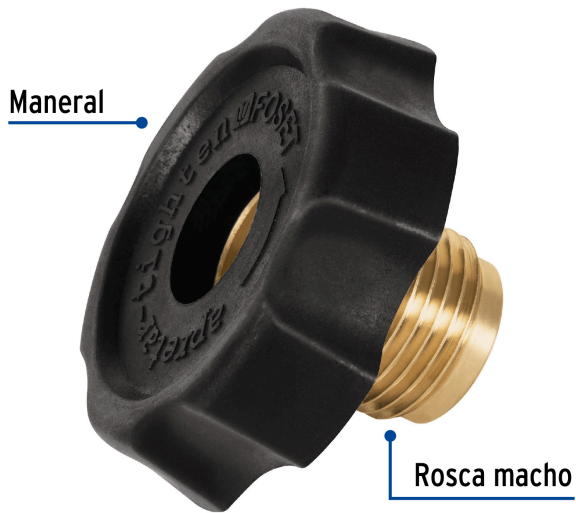

Imágenes complementarias