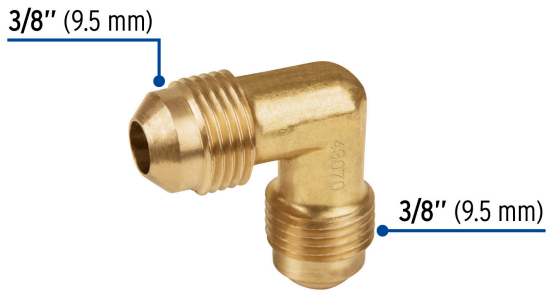

FOSET

CÓDIGO: 43070    CLAVE: CLG-561

**Codo unión a 90° de latón de 3/8 x 3/8", FOSET**

- Fabricado en latón para máxima duración
- Roscas macho FLARE
- Para gas L.P. y natural
- Fácil instalación

**Certificaciones y garantías**

• Garantizado contra defectos de fabricación o mano de obra. La garantía se puede hacer válida con cualquier distribuidor de TRUPER

**Especificaciones**

Conexiones macho	3/8" x 3/8" FLARE
Empaque individual	Granel
Inner	10
Máster	420
Pallet	21840

**País de origen**

Fabricado en China bajo las estrictas especificaciones de GRUPO TRUPER

**Imágenes complementarias**

**EMPAQUE MASTER**

**Contiene: 42 inner (420 piezas)**

**Peso: 18.04 kg (39.8 lb)**