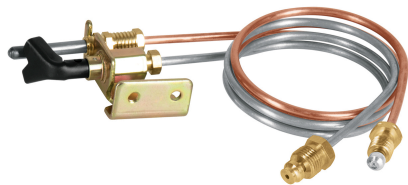

FOSET

CÓDIGO: 46146 CLAVE: TEPAR-60A

Termopar con piloto, tubo de aluminio, 60 cm, FOSET

- Tubo termocople de cobre
- Tubo piloto de aluminio
- Conexiones de latón
- Para calentadores de paso y de depósito
- Detecta la flama en un piloto, envía una señal al termostato para permitir o impedir el encendido del boiler
- Para gas L.P.

**Certificaciones y garantías****Especificaciones**

Largo	600 mm
Diámetro termopar	3.2 mm
Diámetro piloto	3.2 mm
Empaque individual	Caballote
Inner	10
Máster	100
Pallet	4800

País de origen**Fabricado en China bajo las estrictas especificaciones de GRUPO TRUPER**