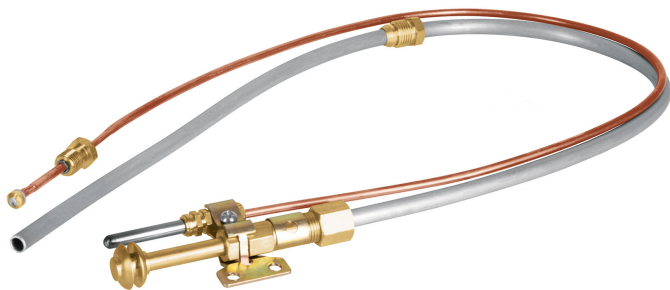

FOSET.

CÓDIGO: 46147 CLAVE: TEPAR-60G

Termopar tipo Greyson, 60 cm, Foset

- Tubo termocople de cobre
- Tubo piloto de aluminio
- Conexiones de latón
- Para calentadores de depósito de altas capacidades y calderas
- Para gas L.P.

Gas L.P.

Certificaciones y garantías

Especificaciones

Largo	600 mm
Diámetro termopar	3.2 mm
Diámetro piloto	6.3 mm
Empaque individual	Caballote
Pallet	2400
Inner	10
Master	100

País de origen

Fabricado en China bajo las estrictas especificaciones de GRUPO TRUPER