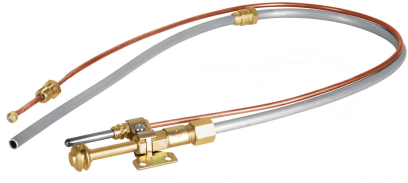

FOSET

CÓDIGO: 46147 CLAVE: TEPAR-60G

Termopar tipo Greyson, 60 cm, FOSET

- Tubo termocople de cobre
- Tubo piloto de aluminio
- Conexiones de latón
- Para calentadores de depósito de altas capacidades y calderas
- Para gas L.P.

**Certificaciones y garantías****Especificaciones**

Largo	600 mm
Diámetro termopar	3.2 mm
Diámetro piloto	6.3 mm
Empaque individual	Caballote
Inner	10
Máster	100
Pallet	3600

País de origen**Fabricado en China bajo las estrictas especificaciones de GRUPO TRUPER**