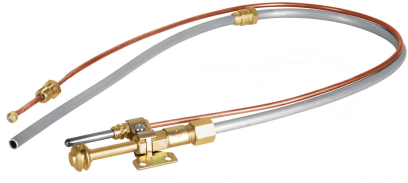

FOSET

CÓDIGO: 46147 CLAVE: TEPAR-60G

Termopar tipo Greyson, 60 cm, FOSET

- Tubo termocople de cobre
- Tubo piloto de aluminio
- Conexiones de latón
- Para calentadores de depósito de altas capacidades y calderas
- Para gas L.P.

**Certificaciones y garantías****Especificaciones**

Largo	600 mm
Diámetro termopar	3.2 mm
Diámetro piloto	6.3 mm
Empaque individual	Caballete
Inner	10
Master	100
Pallet	3600

País de origen**Fabricado en China bajo las estrictas especificaciones de GRUPO TRUPER**