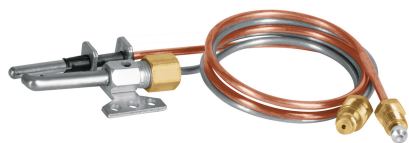

FOSET

CÓDIGO: 46148 CLAVE: TEPAR-60F

**Termopar tipo flauta, 60 cm, FOSET**

- Tubo termocople de cobre
- Tubo piloto de aluminio
- Conexiones de latón
- Para calentadores de depósito y de paso
- Para gas L.P.

**Certificaciones y garantías****Especificaciones**

Largo	600 mm
Diámetro termopar	3.2 mm
Diámetro piloto	3.2 mm
Empaque individual	Caballete
Inner	10
Máster	100
Pallet	4800

**País de origen****Fabricado en China bajo las estrictas especificaciones de GRUPO TRUPER**