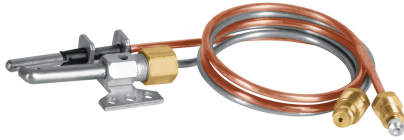

FOSET

CÓDIGO: 46148 CLAVE: TEPAR-60F

Termopar tipo flauta, 60 cm, FOSET

- Tubo termocople de cobre
- Tubo piloto de aluminio
- Conexiones de latón
- Para calentadores de depósito y de paso
- Para gas L.P.

**Certificaciones y garantías****Especificaciones**

Largo	600 mm
Diámetro termopar	3.2 mm
Diámetro piloto	3.2 mm
Empaque individual	Caballete
Inner	10
Master	100
Pallet	4800

País de origen**Fabricado en China bajo las estrictas especificaciones de GRUPO TRUPER**