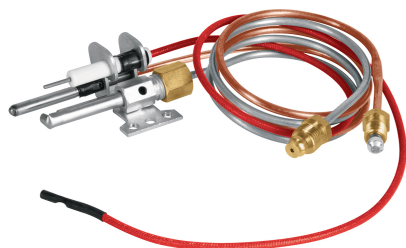

FOSET

CÓDIGO: 46149 CLAVE: TEPAR-60FB

**Termopar tipo flauta con bujía, 60 cm, FOSET**

- Tubo termocople de cobre
- Tubo piloto de aluminio
- Conexiones de latón
- Para calentadores de depósito y de paso con módulo de ignición
- Bujía para encendido con chispa
- Cable para conectar módulo de ignición
- Para gas L.P.

**Certificaciones y garantías****Especificaciones**

Largo	600 mm
Diámetro termopar	3.2 mm
Diámetro piloto	3.2 mm
Empaque individual	Caballote
Inner	10
Master	100
Pallet	4800

**País de origen****Fabricado en China bajo las estrictas especificaciones de GRUPO TRUPER**