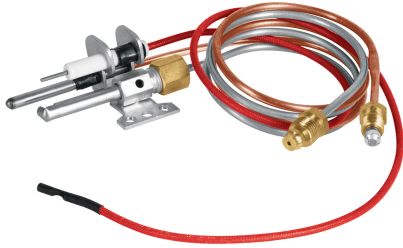

FOSET

CÓDIGO: 46149 CLAVE: TEPAR-60FB

**Termopar tipo flauta con bujía, 60 cm, FOSET**

- Tubo termocople de cobre
- Tubo piloto de aluminio
- Conexiones de latón
- Para calentadores de depósito y de paso con módulo de ignición
- Bujía para encendido con chispa
- Cable para conectar módulo de ignición
- Para gas L.P.

**Certificaciones y garantías****Especificaciones**

Largo	600 mm
Diámetro termopar	3.2 mm
Diámetro piloto	3.2 mm
Empaque individual	Caballote
Inner	10
Máster	100
Pallet	4800

**País de origen****Fabricado en China bajo las estrictas especificaciones de GRUPO TRUPER**