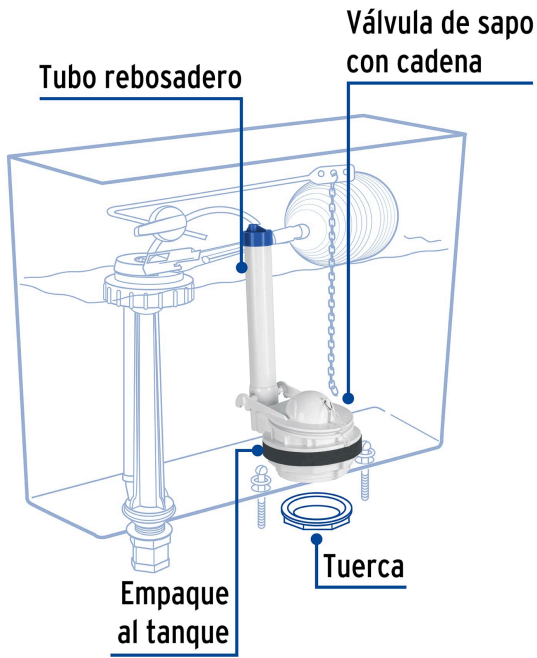

FOSET

CÓDIGO: 46223    CLAVE: VW-007

**Válvula de descarga 3" para WC de 2 piezas, cadena plástica**

- Cuerpo de polipropileno
- Empaque de hule
- Sapo de silicona con marco rígido anti-fugas y cadena plástica
- Para W.C. de 2 piezas con descarga de 3"
- Incluye soporte para manguera

**Certificaciones y garantías**

- Cumple la norma: NOM-010-CONAGUA

**Especificaciones**

Resistencia de sellos al cloro	Alta
Altura	216 mm
Descarga	3"
Tipo de rosca	3" - 8
Empaque individual	Bolsa
Inner	4
Máster	24
Pallet	384

**País de origen****Fabricado en China bajo las estrictas especificaciones de GRUPO TRUPER**

**Imágenes complementarias**

**EMPAQUE INDIVIDUAL**

Largo 20.5 cm (8")

Peso: 0.19 kg (0.4 lb)

Imágenes complementarias