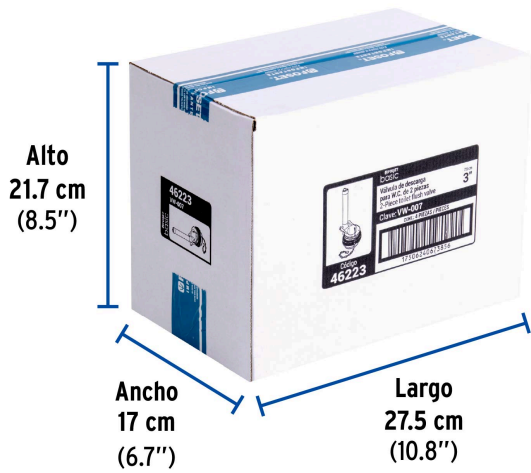

FOSET

CÓDIGO: 46223    CLAVE: VW-007

**Válvula de descarga 3" para WC de 2 piezas, cadena plástica**

- Cuerpo de polipropileno
- Empaque de hule
- Sapo de silicona con marco rígido anti-fugas y cadena plástica
- Para W.C. de 2 piezas con descarga de 3"
- Incluye soporte para manguera

**Certificaciones y garantías**

- Cumple la norma: NOM-010-CONAGUA

**Especificaciones**

Resistencia de sellos al cloro	Alta
Altura	216 mm
Descarga	3"
Tipo de rosca	3" - 8
Empaque individual	Bolsa
Inner	4
Máster	24
Pallet	384

**País de origen****Fabricado en China bajo las estrictas especificaciones de GRUPO TRUPER**

**Imágenes complementarias**

**EMPAQUE INDIVIDUAL**

Largo 20.5 cm (8")

Peso: 0.19 kg (0.4 lb)

Imágenes complementarias

**EMPAQUE INNER**

Contiene: 4 piezas

Peso: 0.9 kg (2 lb)

**EMPAQUE MÁSTER**

Contiene: 6 inner (24 piezas)

Peso: 6 kg (13.2 lb)