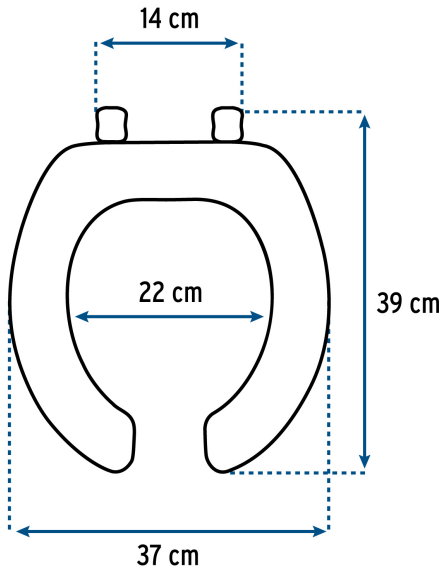

## FOSET AQUA

CÓDIGO: 47033 CLAVE: AWC-40C

**Asiento redondo con tapa para WC, abierto, beige, FOSET**

- Asiento y tapa de polipropileno
- Resistente al astillamiento y desgaste
- Bisagras fijas
- Tornillos y tuercas de ajuste rápido, resistentes a la corrosión
- Frente abierto

**Certificaciones y garantías****Especificaciones**

Color	Beige
Peso	1,060 g
Empaque individual	Caja
Inner	1
Master	10
Pallet	120

**Datos de Empaque (Medidas y pesos aproximados)**

**Empaque Individual**

**Medidas:** Alto: 46 cm (18") Ancho: 5.3 cm (2") Largo: 37.5 cm (14 3/4")  
**Peso:** 1.28 kg (2.82 lb)

**Master**

**Medidas:** Alto: 47.7 cm (18 3/4") Ancho: 38.4 cm (15") Largo: 55.8 cm (22")  
**Peso:** 13.5 kg (29.76 lb)

**Imágenes complementarias**

**EMPAQUE INDIVIDUAL**

**Peso:** 1.28 kg (2.82 lb)