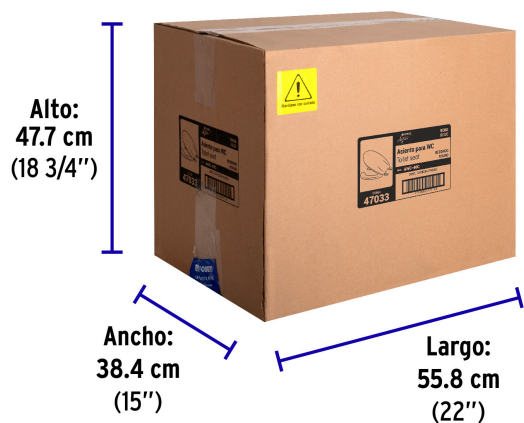

**Certificaciones y garantías****Especificaciones**

Color	Beige
Peso	1,060 g
Empaque individual	Caja
Inner	1
Master	10
Pallet	120

**Datos de Empaque (Medidas y pesos aproximados)**

**Empaque Individual**

**Medidas:** Alto: 46 cm (18") Ancho: 5.3 cm (2") Largo: 37.5 cm (14 3/4")  
**Peso:** 1.28 kg (2.82 lb)

**Master**

**Medidas:** Alto: 47.7 cm (18 3/4") Ancho: 38.4 cm (15") Largo: 55.8 cm (22")  
**Peso:** 13.5 kg (29.76 lb)

**Imágenes complementarias**

**EMPAQUE INDIVIDUAL**

**Peso:** 1.28 kg (2.82 lb)

## Imágenes complementarias

**EMPAQUE MASTER****Contiene: 10 piezas****Peso: 13.5 kg (29.76 lb)**