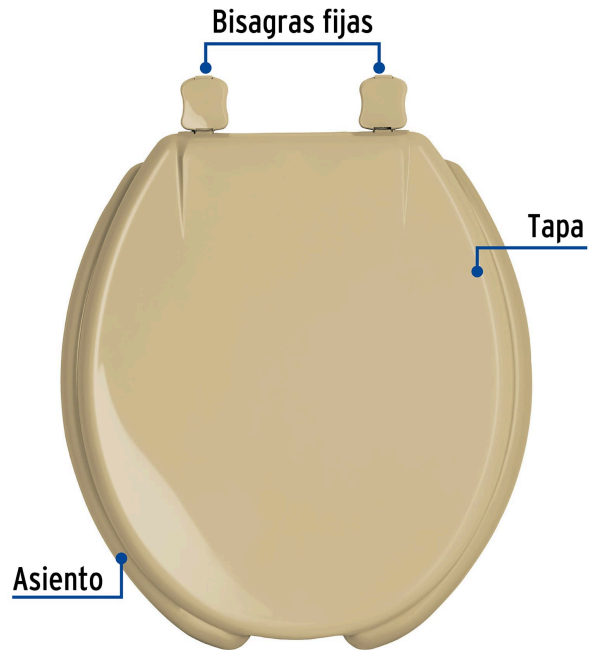

Datos de Empaque (Medidas y pesos aproximados)

Empaque Individual

Medidas: Alto: 46 cm (18") Ancho: 5.3 cm (2") Largo: 37.5 cm (14 3/4")
Peso: 1.28 kg (2.82 lb)

Master

Medidas: Alto: 47.7 cm (18 3/4") Ancho: 38.4 cm (15") Largo: 55.8 cm (22")
Peso: 13.5 kg (29.76 lb)

Imágenes complementarias