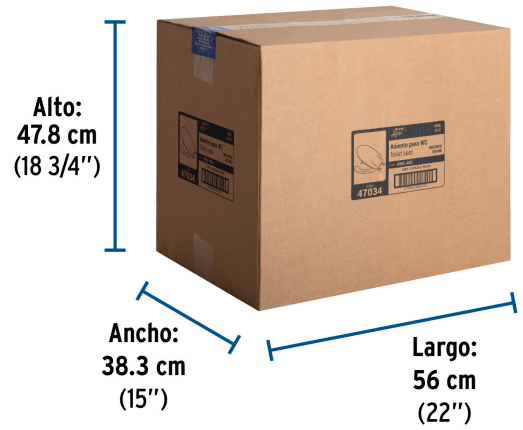

FOSET AQUA

CÓDIGO: 47034 CLAVE: AWC-40Z

Asiento redondo con tapa para WC, abierto, azul, FOSET

- Asiento y tapa de polipropileno
- Resistente al astillamiento y desgaste
- Bisagras fijas
- Tornillos y tuercas de ajuste rápido, resistentes a la corrosión
- Frente abierto

**Certificaciones y garantías****Especificaciones**

Color	Azul
Peso	1,060 g
Empaque individual	Caja
Inner	1
Master	10
Pallet	120

Datos de Empaque (Medidas y pesos aproximados)

Master

Medidas: Alto: 47.8 cm (18 3/4") Ancho: 38.3 cm (15") Largo: 56 cm (22")
Peso: 14.2 kg (31.31 lb)

Empaque Individual

Medidas: Alto: 46.2 cm (18 1/4") Ancho: 5.6 cm (2 1/4") Largo: 37 cm (14 1/2")
Peso: 1.36 kg (3 lb)

Imágenes complementarias

Imágenes complementarias

EMPAQUE INDIVIDUAL**Peso: 1.36 kg (3.00 lb)****EMPAQUE MASTER****Contiene: 10 piezas****Peso: 14.2 kg (31.31 lb)**