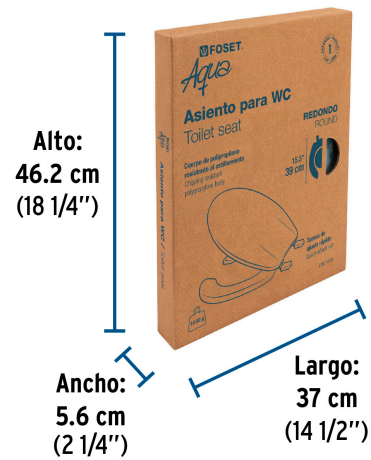

## Asiento redondo para WC, abierto, azul, AQUA

- Asiento y tapa de polipropileno
- Resistente al astillamiento y desgaste
- Bisagras fijas
- Tornillos y tuercas de ajuste rápido, resistentes a la corrosión
- Frente abierto

## Especificaciones

Color	Azul
Peso	1,060 g
Empaque individual	Caja
Inner	1
Máster	10
Pallet	120

**Datos de Empaque (Medidas y pesos aproximados)**

**Master**

**Medidas:** Alto: 47.8 cm (18 3/4") Ancho: 38.3 cm (15") Largo: 56 cm (22")  
**Peso:** 14.2 kg (31.31 lb)

**Empaque Individual**

**Medidas:** Alto: 46.2 cm (18 1/4") Ancho: 5.6 cm (2 1/4") Largo: 37 cm (14 1/2")  
**Peso:** 1.36 kg (3 lb)

**Imágenes complementarias**

**EMPAQUE INDIVIDUAL**

**Peso: 1.36 kg (3.00 lb)**

## EMPAQUE MASTER

Contiene: 10 piezas

Peso: 14.2 kg (31.31 lb)