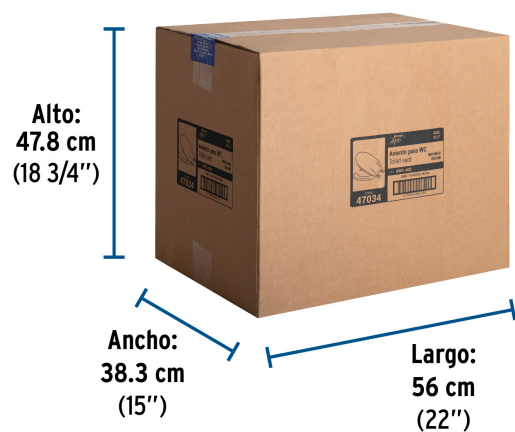

## Especificaciones

Color	Azul
Peso	1,060 g
Empaque individual	Caja
Inner	1
Máster	10
Pallet	120

**Datos de Empaque (Medidas y pesos aproximados)**

**Master**

**Medidas:** Alto: 47.8 cm (18 3/4") Ancho: 38.3 cm (15") Largo: 56 cm (22")  
**Peso:** 14.2 kg (31.31 lb)

**Empaque Individual**

**Medidas:** Alto: 46.2 cm (18 1/4") Ancho: 5.6 cm (2 1/4") Largo: 37 cm (14 1/2")  
**Peso:** 1.36 kg (3 lb)

**Imágenes complementarias**

**EMPAQUE INDIVIDUAL**

**Peso: 1.36 kg (3.00 lb)**

## EMPAQUE MASTER

Contiene: 10 piezas

Peso: 14.2 kg (31.31 lb)