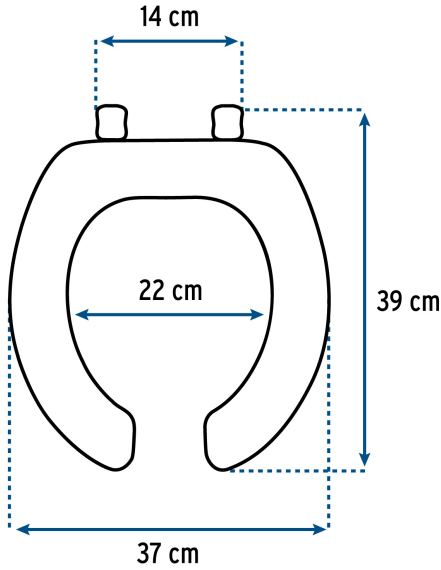

## Especificaciones

Color	Azul
Peso	1,060 g
Empaque individual	Caja
Inner	1
Máster	10
Pallet	120

**Datos de Empaque (Medidas y pesos aproximados)**

**Master**

**Medidas:** Alto: 47.8 cm (18 3/4") Ancho: 38.3 cm (15") Largo: 56 cm (22")  
**Peso:** 14.2 kg (31.31 lb)

**Empaque Individual**

**Medidas:** Alto: 46.2 cm (18 1/4") Ancho: 5.6 cm (2 1/4") Largo: 37 cm (14 1/2")  
**Peso:** 1.36 kg (3 lb)

**Imágenes complementarias**

**EMPAQUE INDIVIDUAL**

**Peso: 1.36 kg (3.00 lb)**