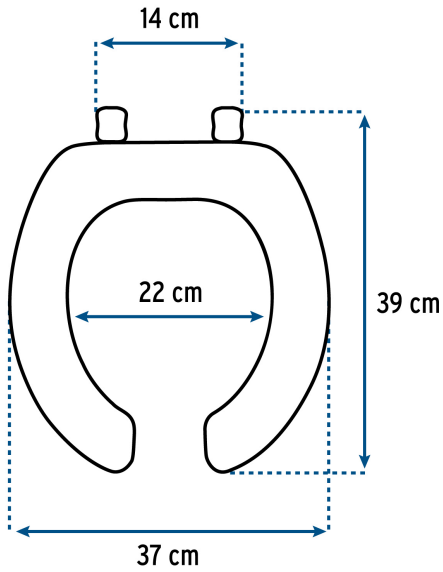

FOSET AQUA

CÓDIGO: 47034 CLAVE: AWC-40Z

Asiento redondo con tapa para WC, abierto, azul, FOSET

- Asiento y tapa de polipropileno
- Resistente al astillamiento y desgaste
- Bisagras fijas
- Tornillos y tuercas de ajuste rápido, resistentes a la corrosión
- Frente abierto

**Certificaciones y garantías****Especificaciones**

Color	Azul
Peso	1,060 g
Empaque individual	Caja
Inner	1
Master	10
Pallet	120

Datos de Empaque (Medidas y pesos aproximados)

Master

Medidas: Alto: 47.8 cm (18 3/4") Ancho: 38.3 cm (15") Largo: 56 cm (22")
Peso: 14.2 kg (31.31 lb)

Empaque Individual

Medidas: Alto: 46.2 cm (18 1/4") Ancho: 5.6 cm (2 1/4") Largo: 37 cm (14 1/2")
Peso: 1.36 kg (3 lb)

Imágenes complementarias

Imágenes complementarias

EMPAQUE INDIVIDUAL**Peso: 1.36 kg (3.00 lb)****EMPAQUE MASTER****Contiene: 10 piezas****Peso: 14.2 kg (31.31 lb)**