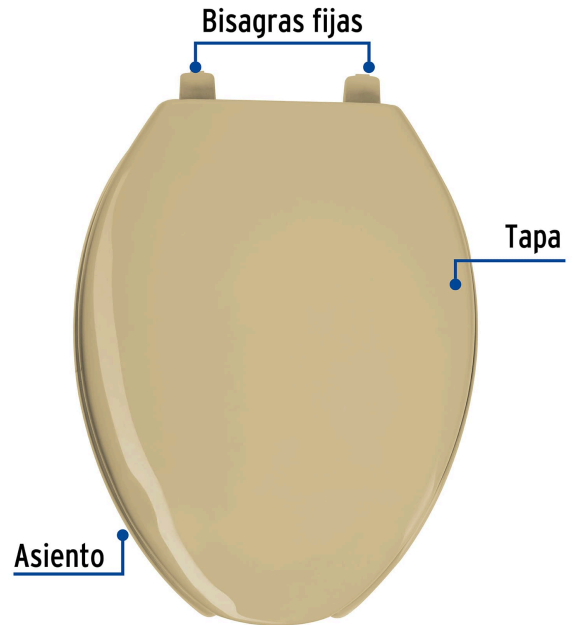

FOSET AQUA

CÓDIGO: 47035 CLAVE: AWC-45C

Asiento alargado para WC, abierto, beige, AQUA

- Asiento y tapa de polipropileno
- Resistente al astillamiento y desgaste
- Bisagras fijas
- Tornillos y tuercas de ajuste rápido, resistentes a la corrosión
- Frente abierto

Especificaciones

Color	Beige
Peso	1,665 g
Empaque individual	Caja
Inner	1
Máster	8
Pallet	96

Datos de Empaque (Medidas y pesos aproximados)

Empaque Individual

Medidas: Alto: 49.2 cm (19 1/4") Ancho: 6.5 cm (2 1/2") Largo: 37.5 cm (14 3/4") **Peso:** 1.94 kg (4.28 lb)

Master

Medidas: Alto: 51.5 cm (20 1/4") Ancho: 38.6 cm (15 1/4") Largo: 53 cm (20 3/4") **Peso:** 16.36 kg (36.07 lb)

Imágenes complementarias

EMPAQUE INDIVIDUAL

Peso: 1.94 kg (4.28 lb)

EMPAQUE MASTER

Contiene: 8 piezas

Peso: 16.36 kg (36.07 lb)