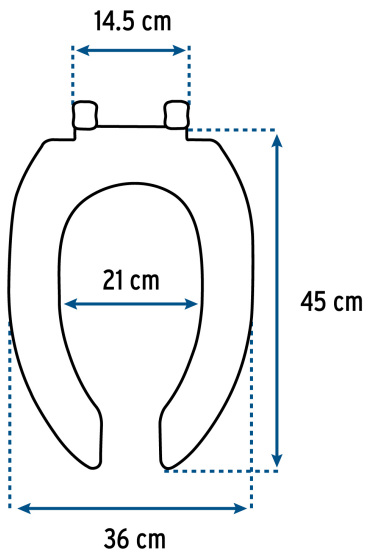

FOSET

CÓDIGO: 47035 CLAVE: AWC-45C

Asiento alargado con tapa para WC, abierto, beige, FOSET

- Asiento y tapa de polipropileno
- Resistente al astillamiento y desgaste
- Bisagras fijas
- Tornillos y tuercas de ajuste rápido, resistentes a la corrosión
- Frente abierto

Especificaciones

Color	Beige
Peso	1,665 g
Empaque individual	Caja
Inner	1
Master	8
Pallet	96

Datos de Empaque (Medidas y pesos aproximados)

Empaque Individual	Medidas: Alto: 49.2 cm (19 1/4") Ancho: 6.5 cm (2 1/2") Largo: 37.5 cm (14 3/4") Peso: 1.94 kg (4.28 lb)
Master	Medidas: Alto: 51.5 cm (20 1/4") Ancho: 38.6 cm (15 1/4") Largo: 53 cm (20 3/4") Peso: 16.36 kg (36.07 lb)

Imágenes complementarias

EMPAQUE INDIVIDUAL

Peso: 1.94 kg (4.28 lb)

EMPAQUE MASTER

Contiene: 8 piezas

Peso: 16.36 kg (36.07 lb)