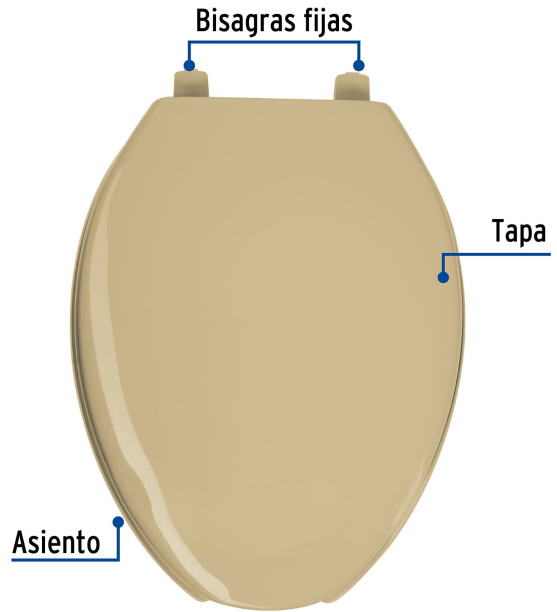

FOSET

CÓDIGO: 47035 CLAVE: AWC-45C

Asiento alargado con tapa para WC, abierto, beige, FOSET

- Asiento y tapa de polipropileno
- Resistente al astillamiento y desgaste
- Bisagras fijas
- Tornillos y tuercas de ajuste rápido, resistentes a la corrosión
- Frente abierto

Especificaciones

Color	Beige
Peso	1,665 g
Empaque individual	Caja
Inner	1
Master	8
Pallet	96

Datos de Empaque (Medidas y pesos aproximados)

Empaque Individual	Medidas: Alto: 49.2 cm (19 1/4") Ancho: 6.5 cm (2 1/2") Largo: 37.5 cm (14 3/4") Peso: 1.94 kg (4.28 lb)
Master	Medidas: Alto: 51.5 cm (20 1/4") Ancho: 38.6 cm (15 1/4") Largo: 53 cm (20 3/4") Peso: 16.36 kg (36.07 lb)

Imágenes complementarias

EMPAQUE INDIVIDUAL

Peso: 1.94 kg (4.28 lb)

EMPAQUE MASTER

Contiene: 8 piezas

Peso: 16.36 kg (36.07 lb)