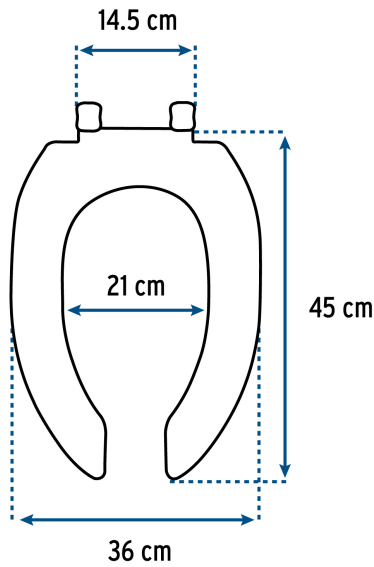

FOSET AQUA

CÓDIGO: 47035 CLAVE: AWC-45C

Asiento alargado para WC, abierto, beige, AQUA

- Asiento y tapa de polipropileno
- Resistente al astillamiento y desgaste
- Bisagras fijas
- Tornillos y tuercas de ajuste rápido, resistentes a la corrosión
- Frente abierto

Especificaciones

Color	Beige
Peso	1,665 g
Empaque individual	Caja
Inner	1
Máster	8
Pallet	96

Datos de Empaque (Medidas y pesos aproximados)

Empaque Individual

Medidas: Alto: 49.2 cm (19 1/4") Ancho: 6.5 cm (2 1/2") Largo: 37.5 cm (14 3/4") **Peso:** 1.94 kg (4.28 lb)

Master

Medidas: Alto: 51.5 cm (20 1/4") Ancho: 38.6 cm (15 1/4") Largo: 53 cm (20 3/4") **Peso:** 16.36 kg (36.07 lb)

Imágenes complementarias

EMPAQUE INDIVIDUAL

Peso: 1.94 kg (4.28 lb)

EMPAQUE MASTER

Contiene: 8 piezas

Peso: 16.36 kg (36.07 lb)