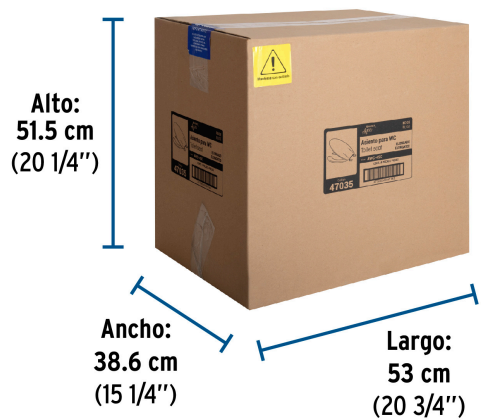

Especificaciones

Color	Beige
Peso	1,665 g
Empaque individual	Caja
Inner	1
Máster	8
Pallet	96

Datos de Empaque (Medidas y pesos aproximados)

Empaque Individual

Medidas: Alto: 49.2 cm (19 1/4") Ancho: 6.5 cm (2 1/2") Largo: 37.5 cm (14 3/4") **Peso:** 1.94 kg (4.28 lb)

Master

Medidas: Alto: 51.5 cm (20 1/4") Ancho: 38.6 cm (15 1/4") Largo: 53 cm (20 3/4") **Peso:** 16.36 kg (36.07 lb)

Imágenes complementarias

EMPAQUE INDIVIDUAL

Peso: 1.94 kg (4.28 lb)

EMPAQUE MASTER

Contiene: 8 piezas

Peso: 16.36 kg (36.07 lb)