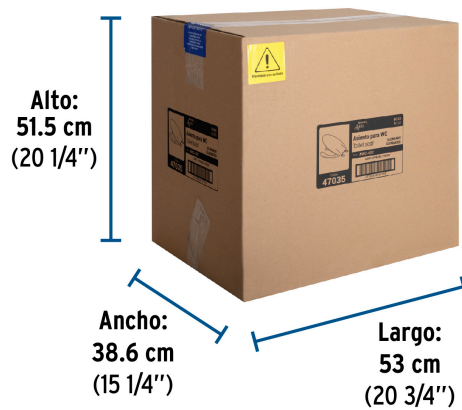

FOSET

CÓDIGO: 47035 CLAVE: AWC-45C

Asiento alargado con tapa para WC, abierto, beige, FOSET

- Asiento y tapa de polipropileno
- Resistente al astillamiento y desgaste
- Bisagras fijas
- Tornillos y tuercas de ajuste rápido, resistentes a la corrosión
- Frente abierto

Especificaciones

Color	Beige
Peso	1,665 g
Empaque individual	Caja
Inner	1
Master	8
Pallet	96

Datos de Empaque (Medidas y pesos aproximados)

Empaque Individual	Medidas: Alto: 49.2 cm (19 1/4") Ancho: 6.5 cm (2 1/2") Largo: 37.5 cm (14 3/4") Peso: 1.94 kg (4.28 lb)
Master	Medidas: Alto: 51.5 cm (20 1/4") Ancho: 38.6 cm (15 1/4") Largo: 53 cm (20 3/4") Peso: 16.36 kg (36.07 lb)

Imágenes complementarias

EMPAQUE INDIVIDUAL

Peso: 1.94 kg (4.28 lb)

EMPAQUE MASTER

Contiene: 8 piezas

Peso: 16.36 kg (36.07 lb)