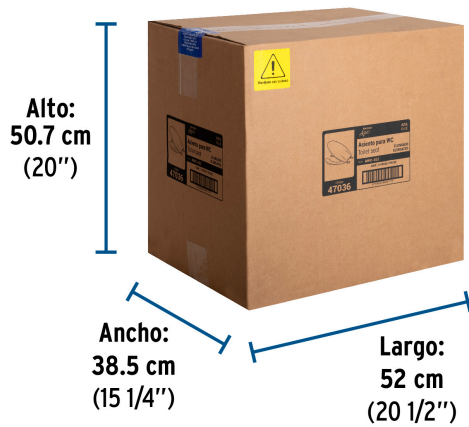

Especificaciones

Color	Azul
Peso	1,665 g
Empaque individual	Caja
Inner	1
Máster	8
Pallet	96

Datos de Empaque (Medidas y pesos aproximados)

Empaque Individual

Medidas: Alto: 49 cm (19 1/4") Ancho: 6.2 cm (2 1/2") Largo: 37.5 cm (14 3/4") **Peso:** 2 kg (4.41 lb)

Master

Medidas: Alto: 50.7 cm (20") Ancho: 38.5 cm (15 1/4") Largo: 52 cm (20 1/2") **Peso:** 16.64 kg (36.68 lb)

Imágenes complementarias

EMPAQUE INDIVIDUAL

Peso: 2 kg (4.41 lb)

Imágenes complementarias

EMPAQUE MASTER

Contiene: 8 piezas

Peso: 16.64 kg (36.68 lb)