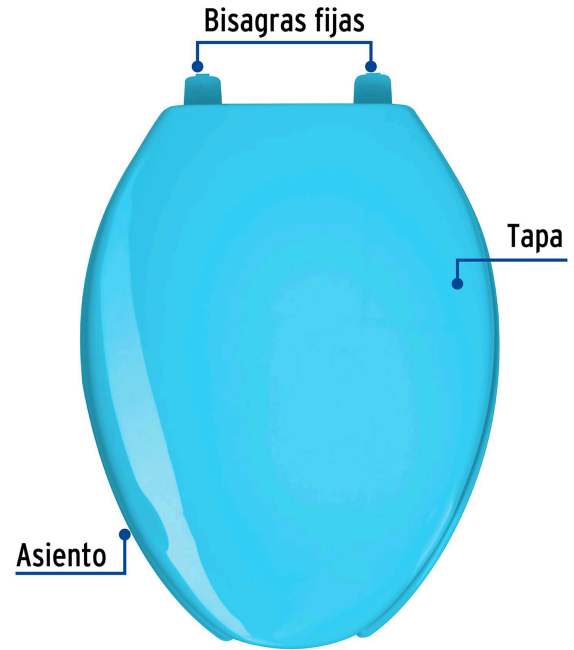

FOSET AQUA

CÓDIGO: 47036 CLAVE: AWC-45Z

Asiento alargado para WC, abierto, azul, AQUA

- Asiento y tapa de polipropileno
- Resistente al astillamiento y desgaste
- Bisagras fijas
- Tornillos y tuercas de ajuste rápido, resistentes a la corrosión
- Frente abierto

Especificaciones

Color	Azul
Peso	1,665 g
Empaque individual	Caja
Inner	1
Máster	8
Pallet	96

Datos de Empaque (Medidas y pesos aproximados)

Empaque Individual

Medidas: Alto: 49 cm (19 1/4") Ancho: 6.2 cm (2 1/2") Largo: 37.5 cm (14 3/4") **Peso:** 2 kg (4.41 lb)

Master

Medidas: Alto: 50.7 cm (20") Ancho: 38.5 cm (15 1/4") Largo: 52 cm (20 1/2") **Peso:** 16.64 kg (36.68 lb)

Imágenes complementarias

EMPAQUE INDIVIDUAL

Peso: 2 kg (4.41 lb)

Imágenes complementarias

EMPAQUE MASTER