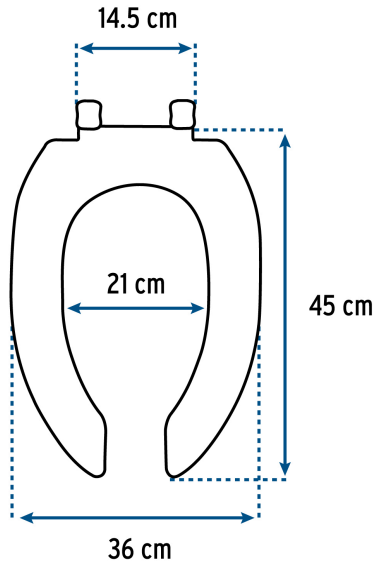

FOSET AQUA

CÓDIGO: 47036 CLAVE: AWC-45Z

Asiento alargado para WC, abierto, azul, AQUA

- Asiento y tapa de polipropileno
- Resistente al astillamiento y desgaste
- Bisagras fijas
- Tornillos y tuercas de ajuste rápido, resistentes a la corrosión
- Frente abierto

Especificaciones

Color	Azul
Peso	1,665 g
Empaque individual	Caja
Inner	1
Máster	8
Pallet	96

Datos de Empaque (Medidas y pesos aproximados)

Empaque Individual

Medidas: Alto: 49 cm (19 1/4") Ancho: 6.2 cm (2 1/2") Largo: 37.5 cm (14 3/4") **Peso:** 2 kg (4.41 lb)

Master

Medidas: Alto: 50.7 cm (20") Ancho: 38.5 cm (15 1/4") Largo: 52 cm (20 1/2") **Peso:** 16.64 kg (36.68 lb)

Imágenes complementarias

EMPAQUE INDIVIDUAL

Peso: 2 kg (4.41 lb)

Imágenes complementarias

EMPAQUE MASTER

Contiene: 8 piezas

Peso: 16.64 kg (36.68 lb)