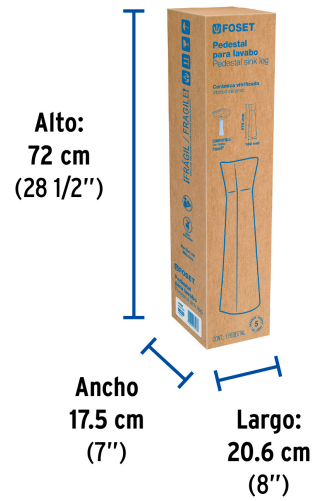

FOSET

CÓDIGO: 44005 CLAVE: MUBA-20B

Pedestal de porcelana para lavabo, blanco, FOSET

- Fabricado de cerámica con esmaltado brillante
- Para lavabo modelo (MUBA-10B) marca Foset®

**Certificaciones y garantías****Especificaciones**

Color	Blanco
Ancho	16 cm
Alto	68 cm
Peso	6 kg
Empaque individual	Caja
Inner	1
Pallet	48

País de origen**Fabricado en México bajo las estrictas especificaciones de GRUPO TRUPER**

Imágenes complementarias

EMPAQUE INDIVIDUAL

Peso: 7.72 kg (17 lb)