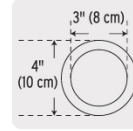

Empaque unión tanque-taza para WC, 3", FOSET

- Fabricado de PVC flexible
- Compatible con la mayoría de los sanitarios
- Fácil instalación

Certificaciones y garantías

- Garantizado contra defectos de fabricación o mano de obra. La garantía se puede hacer válida con cualquier distribuidor de TRUPER

Especificaciones

Diámetro interno	3" (8 cm)
Diámetro externo	4" (10 cm)
Empaque individual	Granel
Inner	4
Master	36
Pallet	1620

País de origen

Fabricado en México bajo las estrictas especificaciones de GRUPO TRUPER