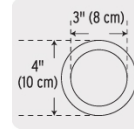

FOSET

CÓDIGO: 40088 CLAVE: EMU-3

**Empaque unión tanque-taza para WC, 3", FOSET**

- Fabricado de PVC flexible
- Compatible con la mayoría de los sanitarios
- Fácil instalación

**Certificaciones y garantías**

- Garantizado contra defectos de fabricación o mano de obra. La garantía se puede hacer válida con cualquier distribuidor de TRUPER

**Especificaciones**

<b>Diámetro interno</b>	3" (8 cm)
<b>Diámetro externo</b>	4" (10 cm)
<b>Empaque individual</b>	Granel
<b>Inner</b>	4
<b>Máster</b>	36
<b>Pallet</b>	1620

**País de origen**

Fabricado en México bajo las estrictas especificaciones de GRUPO TRUPER

**Datos de Empaque (Medidas y pesos aproximados)**

**Empaque Individual**

**Medidas:** Alto: 3 cm (1 1/4") Ancho: 10.6 cm (4 1/4") Largo: 10.6 cm (4 1/4") **Peso:** 0.12 kg (0.26 lb)

**Inner**

**Medidas:** Alto: 10.2 cm (4 ") Ancho: 11 cm (4 1/4") Largo: 11 cm (4 1/4") **Peso:** 0.49 kg (1.08 lb)

**Master**

**Medidas:** Alto: 11.6 cm (4 1/2") Ancho: 33 cm (13 ") Largo: 32.2 cm (12 3/4") **Peso:** 4.66 kg (10.27 lb)